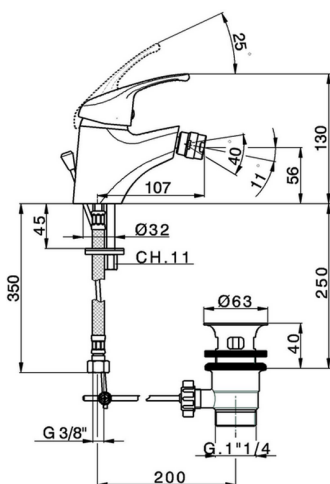

Bidé monomando BACCARAT_BC000550

MODELO **BC000550**

Bidé monomando, con desagüe automático
1"1/4, latiguillos acero G.3/8"

ACABADOS DISPONIBLES

21 21 Cromo

CARACTERÍSTICAS

Recambio Cartucho **ZZ95273000**

Cartucho Monomando 40 mm