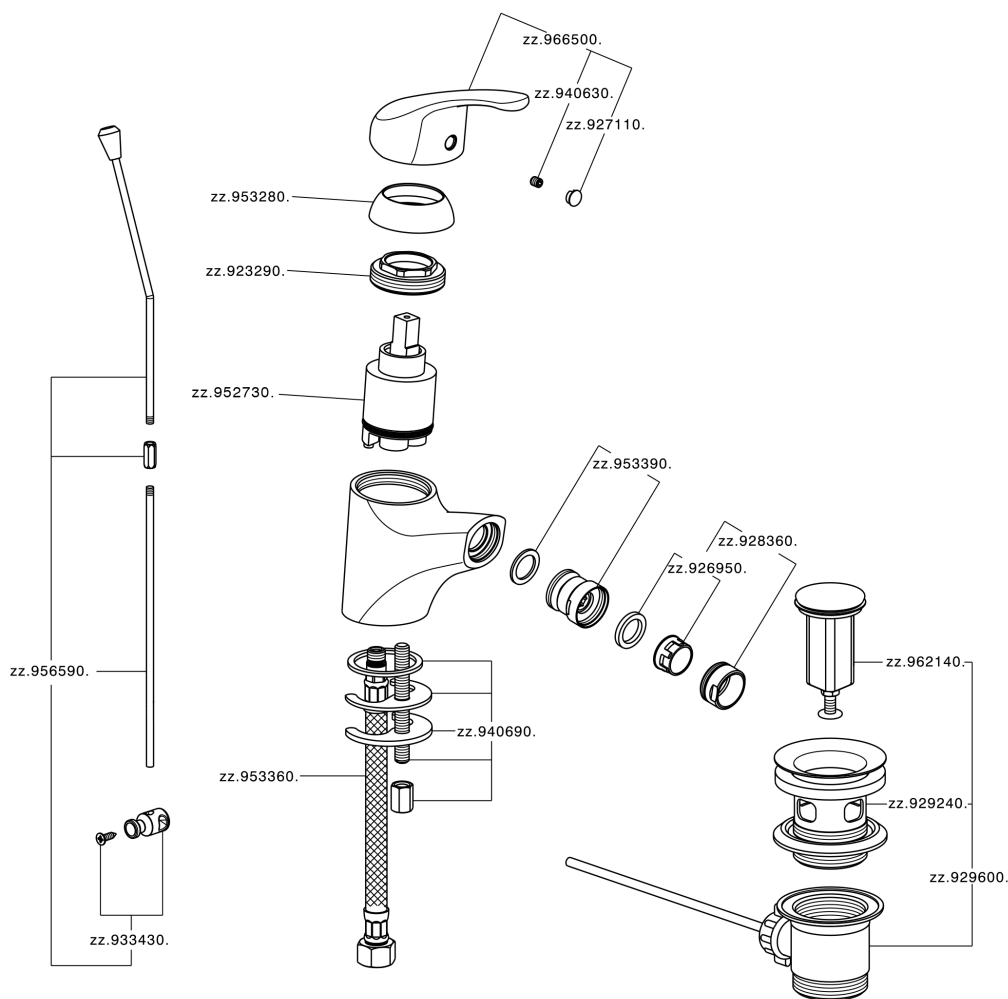

Bidé monomando BACCARAT_BC000550

BC000550

<https://es.huberitalia.com/bide-monomando-baccarat-bc000550>

2026-05-20