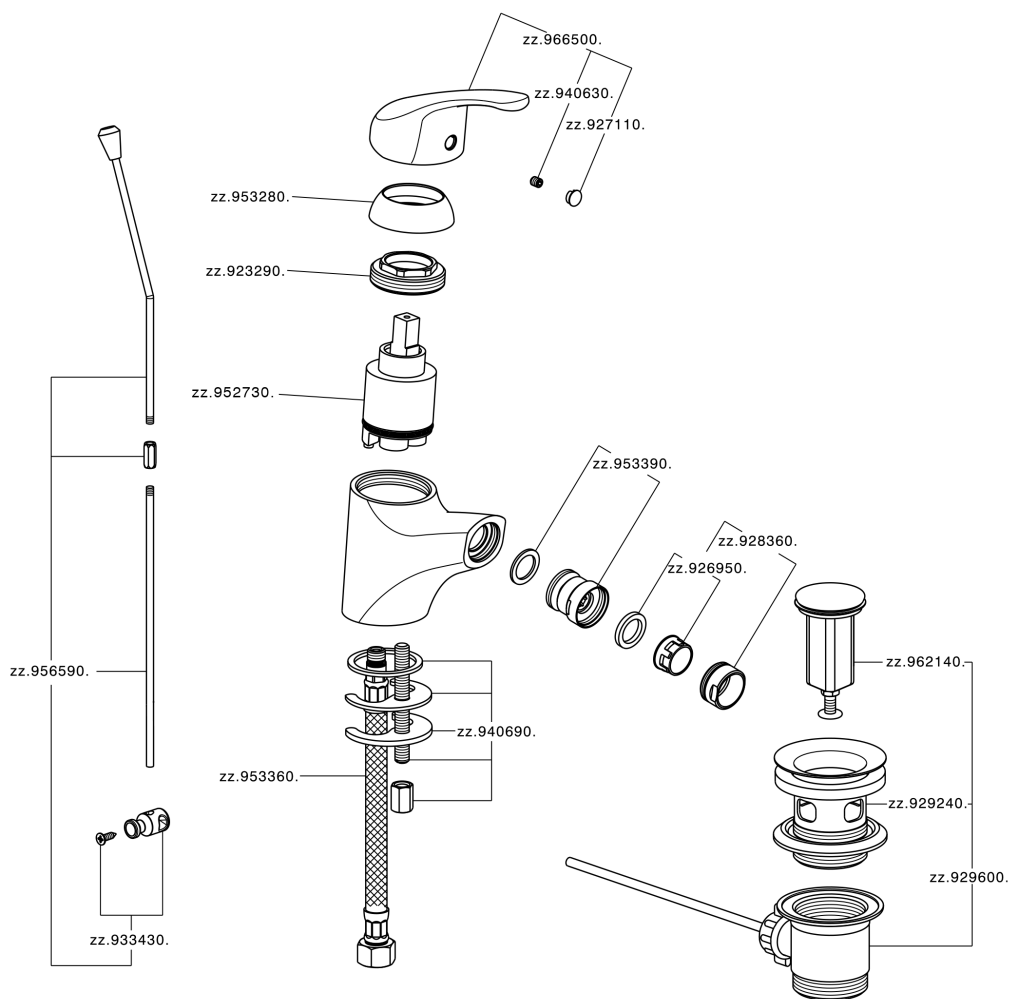

## Bidé monomando BACCARAT\_BC000550

MODELO **BC000550**

Bidé monomando, con desagüe automático  
1"1/4, latiguillos acero G.3/8"

ACABADOS DISPONIBLES

**21** 21 Cromo

CARACTERÍSTICAS

Recambio Cartucho **ZZ95273000**

**Cartucho Monomando 40 mm**