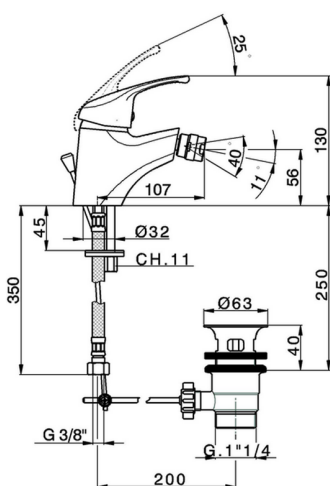

## Bidé monomando BACCARAT\_BC000550

MODELO **BC000550**

Bidé monomando, con desagüe automático  
1"1/4, latiguillos acero G.3/8"

ACABADOS DISPONIBLES

**21** 21 Cromo

CARACTERÍSTICAS

Recambio Cartucho **ZZ95273000**

**Cartucho Monomando 40 mm**