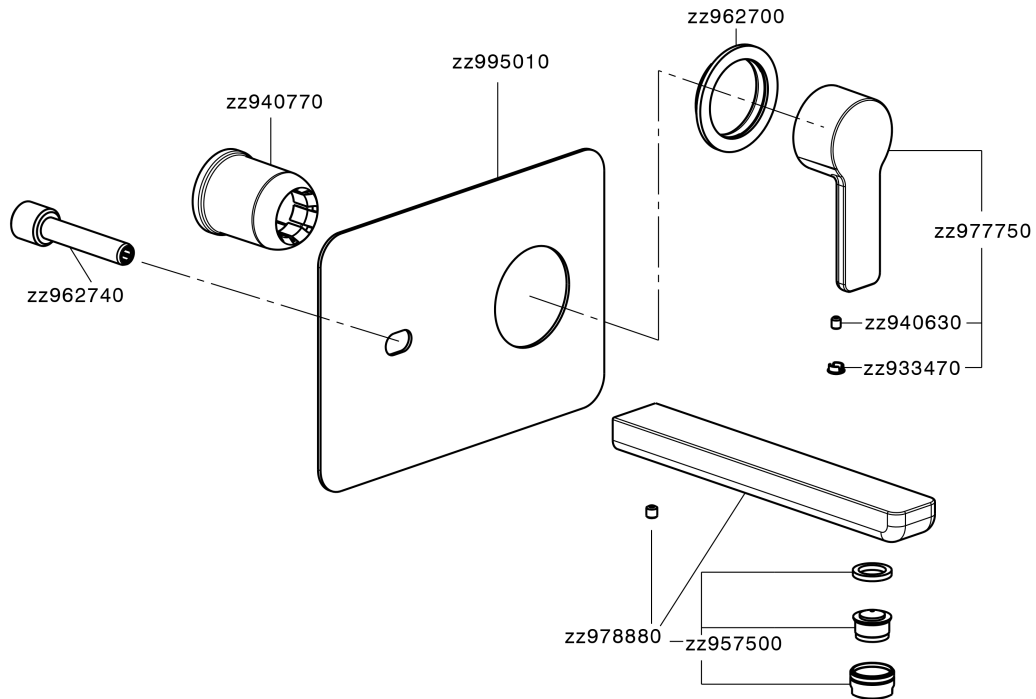

Parte externa monomando lavabo de pared SOFT_SF005510

MODELO **SF005510**

Parte externa monomando lavabo de pared, sin parte empotrada, caño L.200 mm, para art. Easy-Box ZB002450 y art. ZB025510

ACABADOS DISPONIBLES

CARACTERÍSTICAS

Instalación **Empotrado**

Empotrado 1 **ZB002450**

Parte externa monomando lavabo de pared SOFT_SF005510

SF005510

<https://es.huberitalia.com/parte-externa-monomando-lavabo-de-pared-soft-sf005510>

Parte empotrada monomando lavabo de pared Easy-Box EMPOTRADO_ZB002450

MODELO **ZB002450**

Parte empotrada monomando lavabo de pared Easy-Box, con caja de protección, sin parte externa

ACABADOS DISPONIBLES

CARACTERÍSTICAS

Empotrado **1**
 Recambio Cartucho **ZZ95409000**
Cartucho Monomando 35 mm

Piastra/Plate/Plaque/Platte/Placa

2-3mm: XX 56-76

10mm: XX 48-68

EcoStop

La función EcoStop limita el caudal del agua aproximadamente el 50% de la salida máxima con una leve resistencia en la maneta. Basta con empujar ligeramente más allá de la mitad del tope sólo cuando se requiera la salida máxima de agua. Esto permitirá ahorrar hasta un 50% de agua.