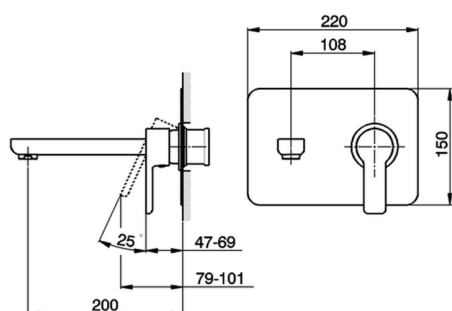

Parte externa monomando lavabo de pared SOFT_SF005510

MODELO **SF005510**

Parte externa monomando lavabo de pared, sin parte empotrada, caño L.200 mm, para art. Easy-Box ZB002450 y art. ZB025510

ACABADOS DISPONIBLES

CARACTERÍSTICAS

Instalación **Empotrado**

Empotrado 1 **ZB002450**

Parte externa monomando lavabo de pared SOFT_SF005510

SF005510

<https://es.huberitalia.com/parte-externa-monomando-lavabo-de-pared-soft-sf005510>

Parte empotrada monomando lavabo de pared Easy-Box EMPOTRADO_ZB002450

MODELO **ZB002450**

Parte empotrada monomando lavabo de pared Easy-Box, con caja de protección, sin parte externa

ACABADOS DISPONIBLES

CARACTERÍSTICAS

Empotrado **1**
 Recambio Cartucho **ZZ95409000**
Cartucho Monomando 35 mm

Piastra/Plate/Plaque/Platte/Placa

2-3mm: XX 56-76

10mm: XX 48-68

EcoStop

La función EcoStop limita el caudal del agua aproximadamente el 50% de la salida máxima con una leve resistencia en la maneta. Basta con empujar ligeramente más allá de la mitad del tope sólo cuando se requiera la salida máxima de agua. Esto permitirá ahorrar hasta un 50% de agua.