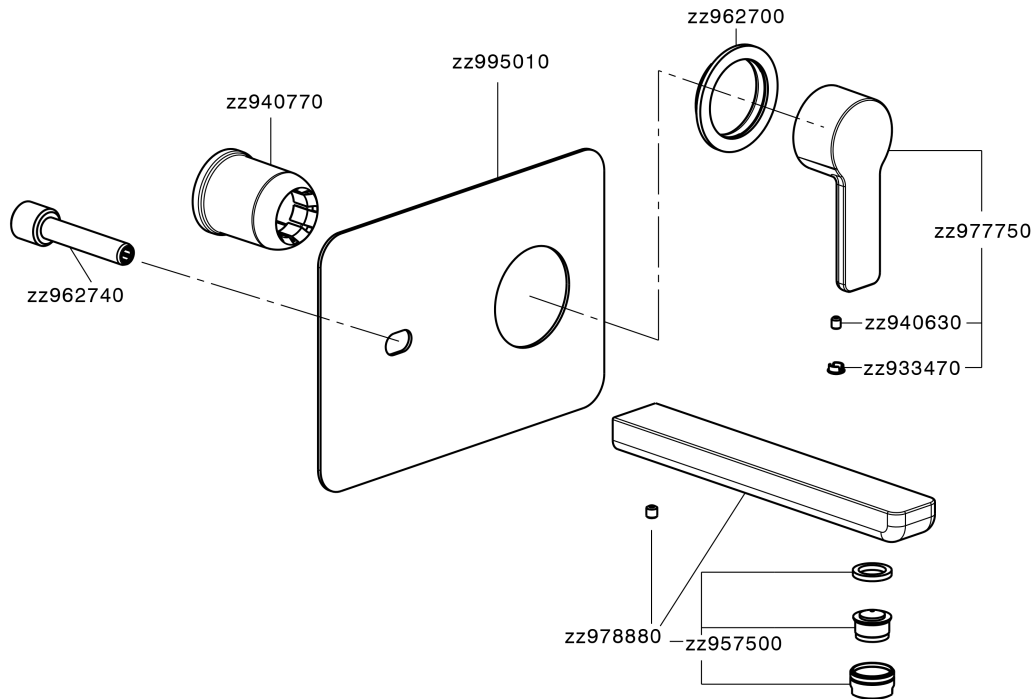

## Parte externa monomando lavabo de pared SOFT\_SF005510

SF005510

<https://es.huberitalia.com/parte-externa-monomando-lavabo-de-pared-soft-sf005510>

Parte empotrada monomando lavabo de pared Easy-Box EMPOTRADO\_ZB002450

ZB002450 <https://es.huberitalia.com/parte-empotrada-monomando-lavabo-de-pared-easy-box-empotrado-zb002450>

2025-01-29