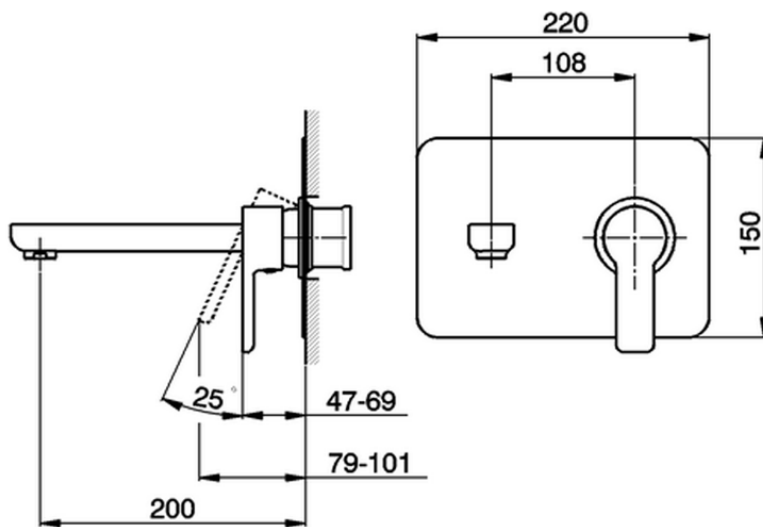

Parte externa monomando lavabo de pared SOFT_SF005510

SF005510

<https://es.huberitalia.com/parte-externa-monomando-lavabo-de-pared-soft-sf005510>

Piastra/Plate/Plaque/Platte/Placa

2-3mm: XX 56-76

10mm: XX 48-68