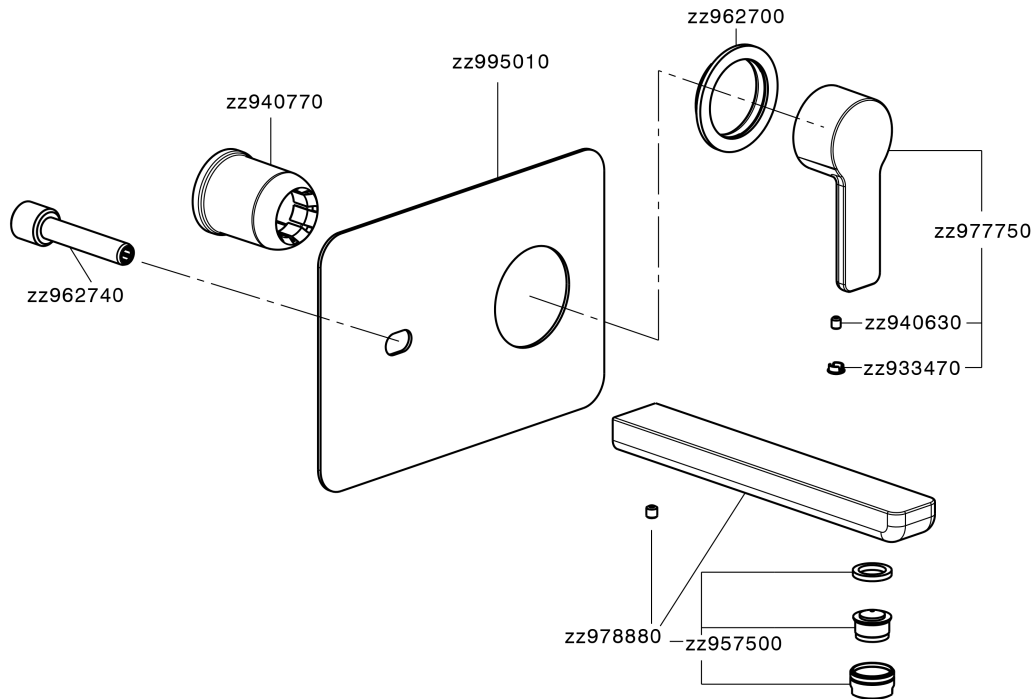

Parte externa monomando lavabo de pared SOFT_SF005510

SF005510

<https://es.huberitalia.com/parte-externa-monomando-lavabo-de-pared-soft-sf005510>

Parte empotrada monomando lavabo de pared Easy-Box EMPOTRADO_ZB002450

ZB002450 <https://es.huberitalia.com/parte-empotrada-monomando-lavabo-de-pared-easy-box-empotrado-zb002450>

2025-04-09