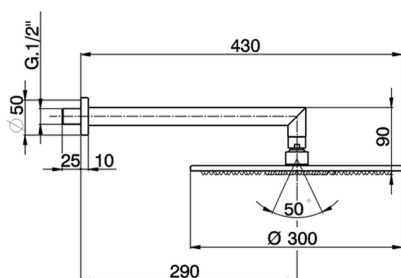

Brazo ducha con rociador SHOWER_SS013480

MODELO **SS013480**

Brazo ducha con rociador, rociador redondo Ø 300 mm espesor 7 mm de Latón, brazo ducha L.290 mm

ACABADOS DISPONIBLES

CARACTERÍSTICAS

2025-04-24