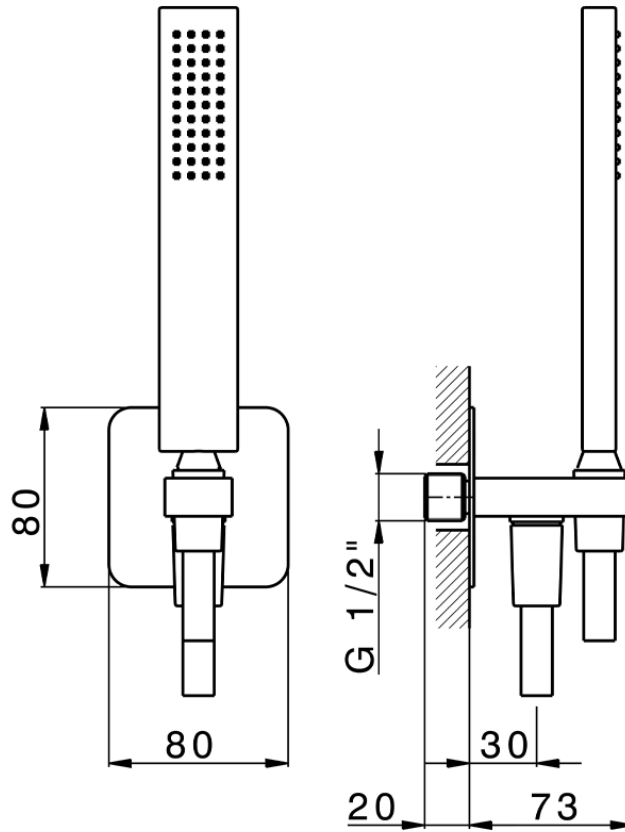

Conjunto de ducha con toma de agua PUSH&SHOWER_SS0G5110

SS0G5110

<https://es.huberitalia.com/conjunto-de-ducha-con-toma-de-agua-pushshower-ss0g5110>

2024-11-21