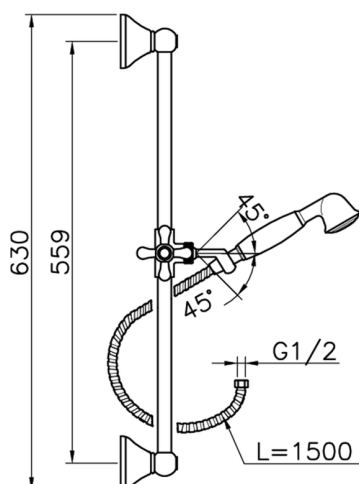

Conjunto ducha barra corrediza Croisette SHOWER_62.07H.

MODELO **62.07H.**

Conjunto ducha barra corrediza Croisette, barra 56 cm con soporte corredizo, duchita una función clásica de Latón, Ø 53 mm, flexible Latón 150 cm

ACABADOS DISPONIBLES

-  **AG** AG Oro Viejo
-  **BA** BA Bronce Viejo
-  **CR** CR Cromo
-  **2W** 2W Oro Cepillado

CARACTERÍSTICAS

2026-06-13