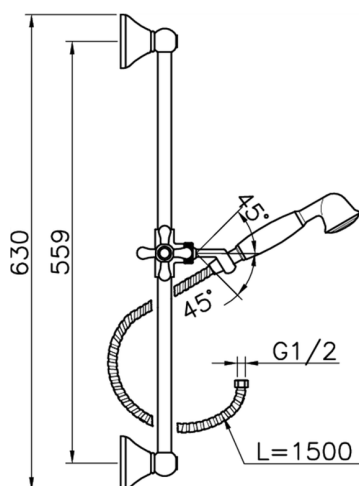

Conjunto ducha barra corrediza Croisette SHOWER_62.07H.

MODELO **62.07H.**

Conjunto ducha barra corrediza Croisette, barra 56 cm con soporte corredizo, duchita una función clásica de Latón, Ø 53 mm, flexible Latón 150 cm

ACABADOS DISPONIBLES

-  **AG** AG Oro Viejo
-  **BA** BA Bronce Viejo
-  **CR** CR Cromo
-  **2W** 2W Oro Cepillado

CARACTERÍSTICAS

2026-06-10