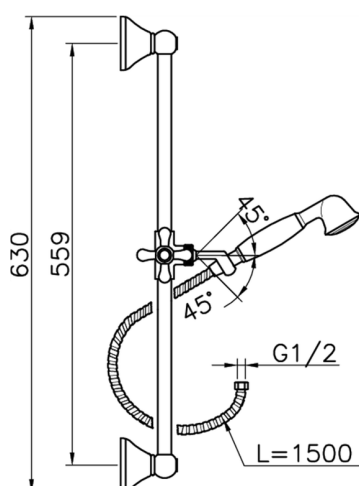

## Conjunto ducha barra corrediza Croisette SHOWER\_62.07H.

MODELO **62.07H.**

Conjunto ducha barra corrediza Croisette, barra 56 cm con soporte corredizo, duchita una función clásica de Latón, Ø 53 mm, flexible Latón 150 cm

ACABADOS DISPONIBLES

-  **AG** AG Oro Viejo
-  **BA** BA Bronce Viejo
-  **CR** CR Cromo
-  **2W** 2W Oro Cepillado

CARACTERÍSTICAS

2026-04-11