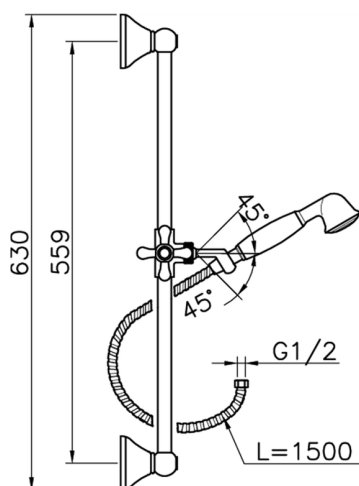

Conjunto ducha barra corrediza Croisette SHOWER_62.07H.

MODELO **62.07H.**

Conjunto ducha barra corrediza Croisette, barra 56 cm con soporte corredizo, duchita una función clásica de Latón, Ø 53 mm, flexible Latón 150 cm

ACABADOS DISPONIBLES

-  **AG** AG Oro Viejo
-  **BA** BA Bronce Viejo
-  **CR** CR Cromo
-  **2W** 2W Oro Cepillado

CARACTERÍSTICAS

2026-06-14