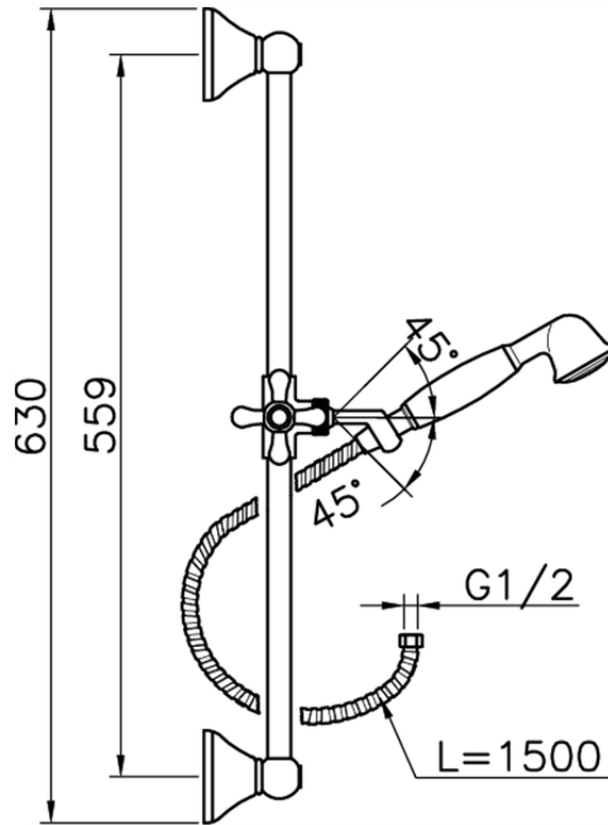

Conjunto ducha barra corrediza Croisette SHOWER_62.07H.

62.07H.

<https://es.huberitalia.com/conjunto-ducha-barra-corrediza-croisette-shower-62-07h>

2026-06-15