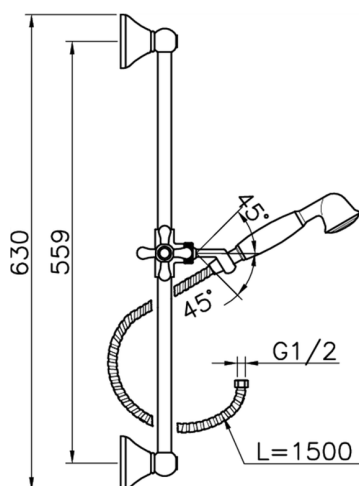

Conjunto ducha barra corrediza Croisette SHOWER_62.07H.

MODELO **62.07H.**

Conjunto ducha barra corrediza Croisette, barra 56 cm con soporte corredizo, duchita una función clásica de Latón, Ø 53 mm, flexible Latón 150 cm

ACABADOS DISPONIBLES

-  **AG** AG Oro Viejo
-  **BA** BA Bronce Viejo
-  **CR** CR Cromo
-  **2W** 2W Oro Cepillado

CARACTERÍSTICAS

2026-06-15