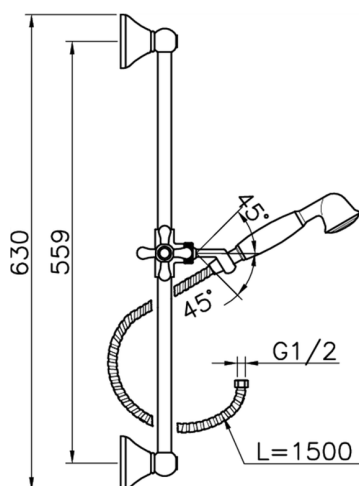

CARACTERÍSTICAS

2026-06-15