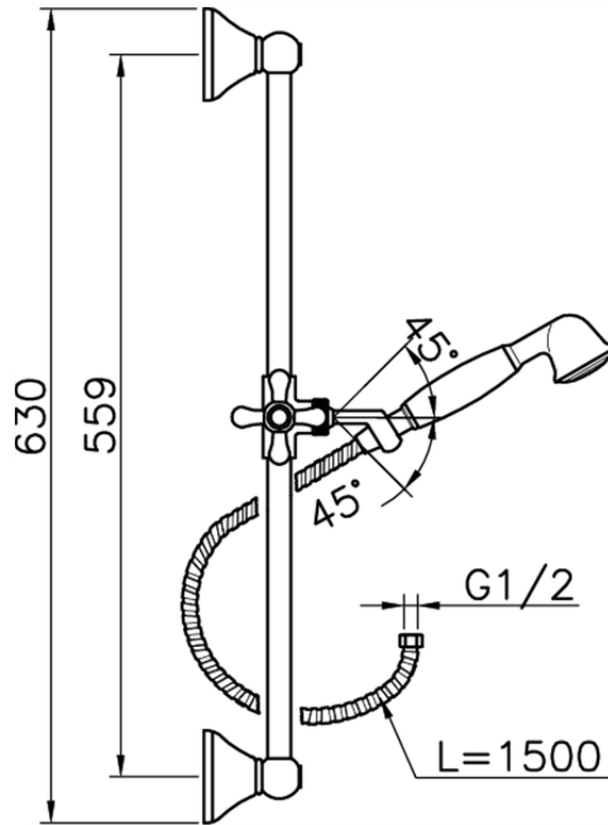

## Conjunto ducha barra corrediza Croisette SHOWER\_62.07H.

62.07H.

<https://es.huberitalia.com/conjunto-ducha-barra-corrediza-croisette-shower-62-07h>

2026-04-11