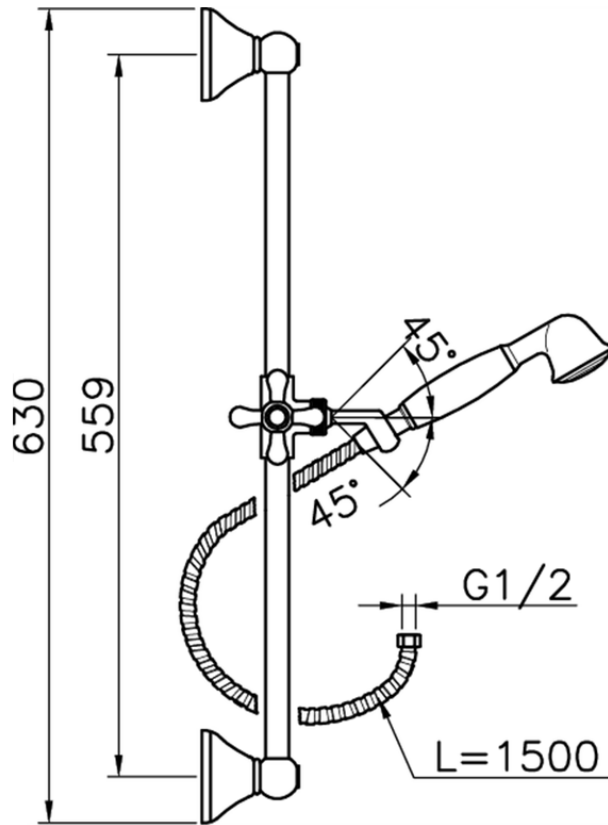

## Conjunto ducha barra corrediza Croisette SHOWER\_62.07H.

62.07H.

<https://es.huberitalia.com/conjunto-ducha-barra-corrediza-croisette-shower-62-07h>

2026-06-30