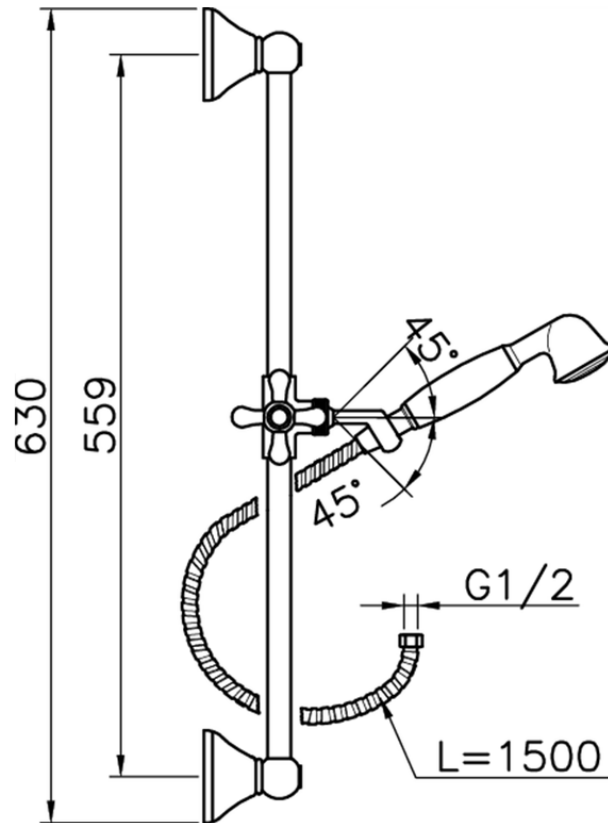

## Conjunto ducha barra corrediza Croisette SHOWER\_62.07H.

62.07H.

<https://es.huberitalia.com/conjunto-ducha-barra-corrediza-croisette-shower-62-07h>

2026-06-10