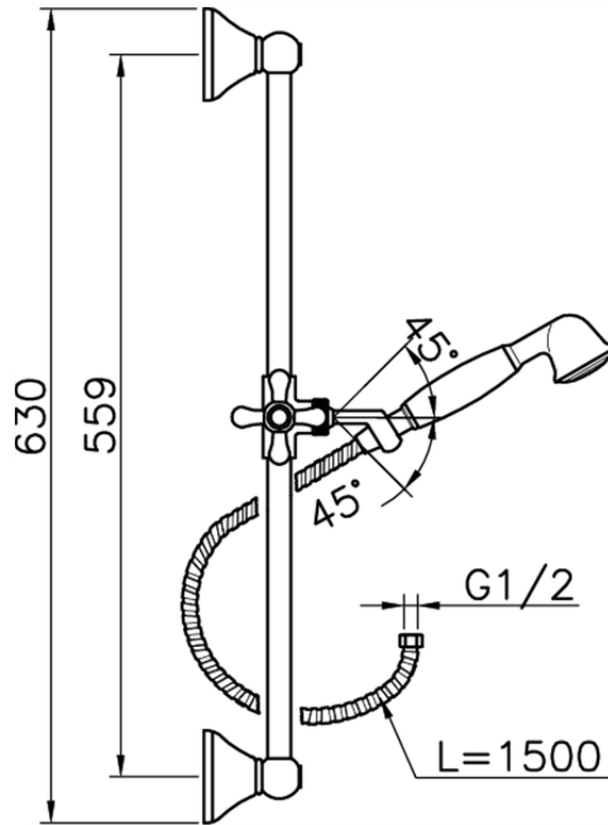

Conjunto ducha barra corrediza Croisette SHOWER_62.07H.

62.07H.

<https://es.huberitalia.com/conjunto-ducha-barra-corrediza-croisette-shower-62-07h>

2026-05-20