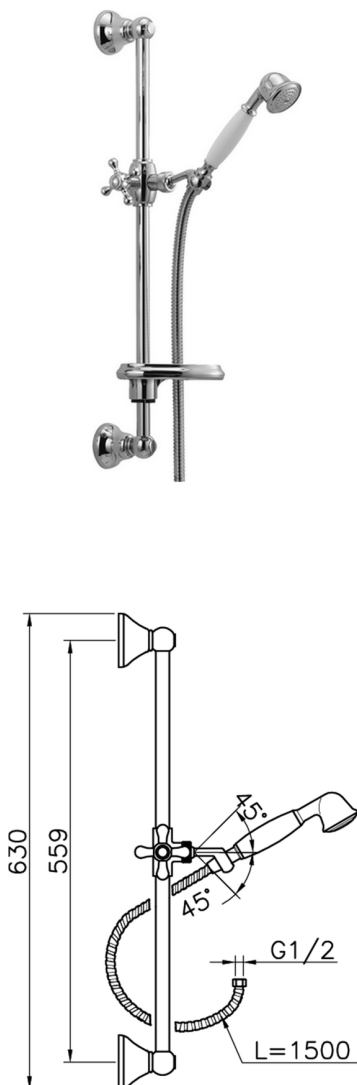

## Conjunto ducha barra corrediza Croisette SHOWER\_62.07H.

MODELO **62.07H.**

Conjunto ducha barra corrediza Croisette, barra 56 cm con soporte corredizo, duchita una función clásica de Latón, Ø 53 mm, flexible Latón 150 cm

ACABADOS DISPONIBLES

-  **AG** AG Oro Viejo
-  **BA** BA Bronce Viejo
-  **CR** CR Cromo
-  **2W** 2W Oro Cepillado

CARACTERÍSTICAS

2026-06-15