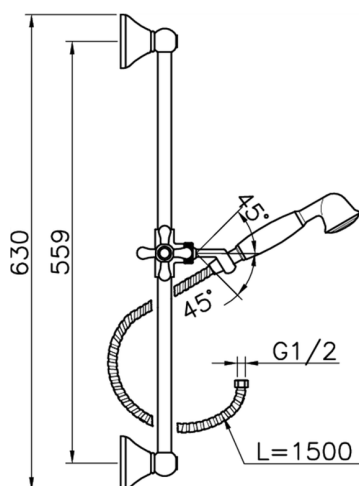

Conjunto ducha barra corrediza Croisette SHOWER_62.07H.

MODELO **62.07H.**

Conjunto ducha barra corrediza Croisette, barra 56 cm con soporte corredizo, duchita una función clásica de Latón, Ø 53 mm, flexible Latón 150 cm

ACABADOS DISPONIBLES

-  **AG** AG Oro Viejo
-  **BA** BA Bronce Viejo
-  **CR** CR Cromo
-  **2W** 2W Oro Cepillado

CARACTERÍSTICAS

2026-05-20