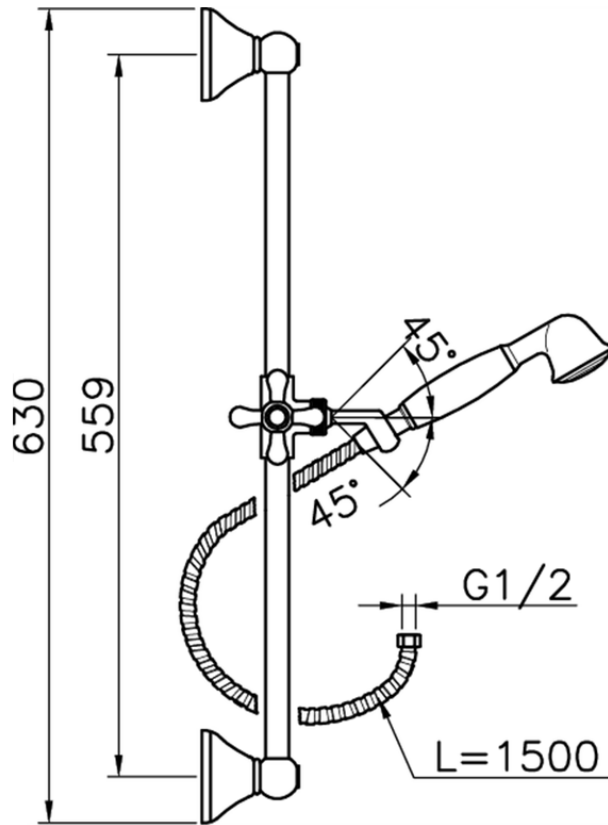

Conjunto ducha barra corrediza Croisette SHOWER_62.07H.

62.07H.

<https://es.huberitalia.com/conjunto-ducha-barra-corrediza-croisette-shower-62-07h>

2026-06-10