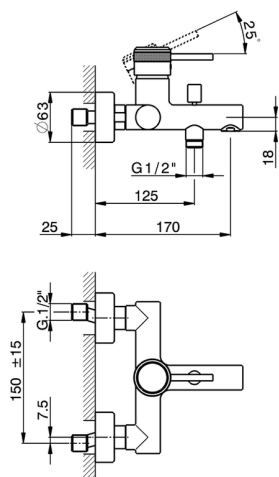

Bañera monomando CHRONOS_CR000133

MODELO **CR000133**

Bañera monomando, sin conjunto ducha, conexión para flexible 1/2" M, con válvula antirretorno

ACABADOS DISPONIBLES

- 
21 21 Cromo
- 
2F 2F Níquel Cepillado
- 
2Q 2Q Black Titanium

CARACTERÍSTICAS

Recambio Cartucho **ZZ95435000**

Cartucho Monomando 35 mm

2026-06-10