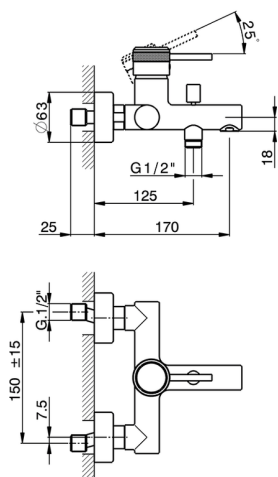

## Bañera monomando CHRONOS\_CR000133

MODELO **CR000133**

Bañera monomando, sin conjunto ducha, conexión para flexible 1/2" M, con válvula antirretorno

### CARACTERÍSTICAS

Recambio Cartucho **ZZ95435000**

**Cartucho Monomando 35 mm**

2026-04-29