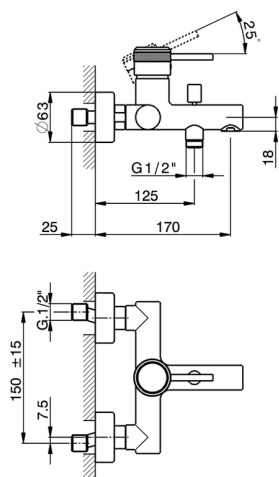

Bañera monomando CHRONOS_CR000133

MODELO **CR000133**

Bañera monomando, sin conjunto ducha, conexión para flexible 1/2" M, con válvula antirretorno

ACABADOS DISPONIBLES

- 
21 21 Cromo
- 
2F 2F Níquel Cepillado
- 
2Q 2Q Black Titanium

CARACTERÍSTICAS

Recambio Cartucho **ZZ95435000**

Cartucho Monomando 35 mm

2026-05-20