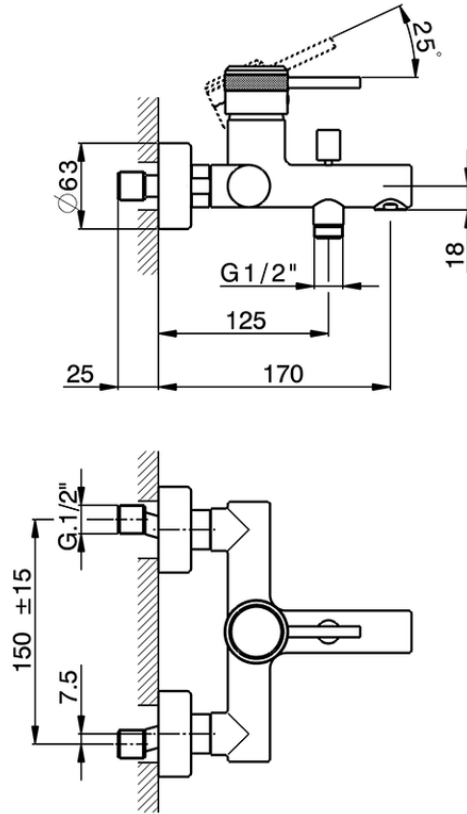

Bañera monomando CHRONOS_CR000133

CR000133

<https://es.huberitalia.com/banera-monomando-chronos-cr000133>

2026-06-10