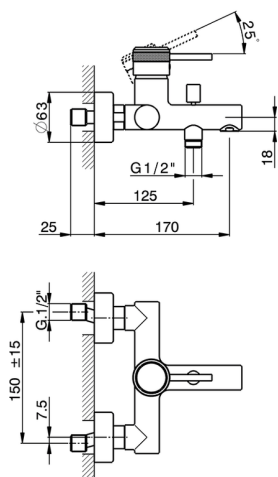

## Bañera monomando CHRONOS\_CR000133

MODELO **CR000133**

Bañera monomando, sin conjunto ducha, conexión para flexible 1/2" M, con válvula antirretorno

### CARACTERÍSTICAS

Recambio Cartucho **ZZ95435000**

**Cartucho Monomando 35 mm**

2026-06-10