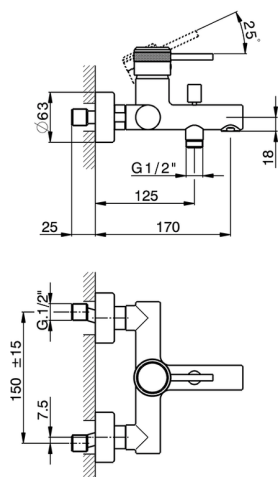

Bañera monomando CHRONOS_CR000133

MODELO **CR000133**

Bañera monomando, sin conjunto ducha, conexión para flexible 1/2" M, con válvula antirretorno

ACABADOS DISPONIBLES

-  **21** 21 Cromo
-  **2F** 2F Níquel Cepillado
-  **2Q** 2Q Black Titanium

CARACTERÍSTICAS

Recambio Cartucho **ZZ95435000**

Cartucho Monomando 35 mm

2026-04-30