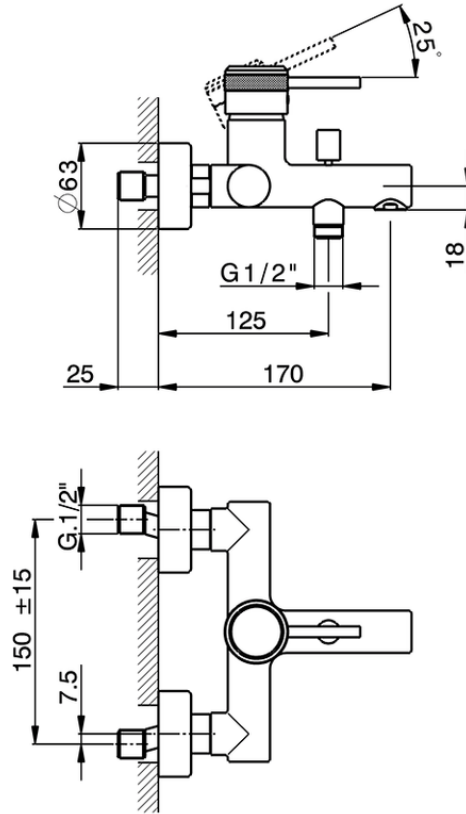

Bañera monomando CHRONOS_CR000133

CR000133

<https://es.huberitalia.com/banera-monomando-chronos-cr000133>

2026-04-30