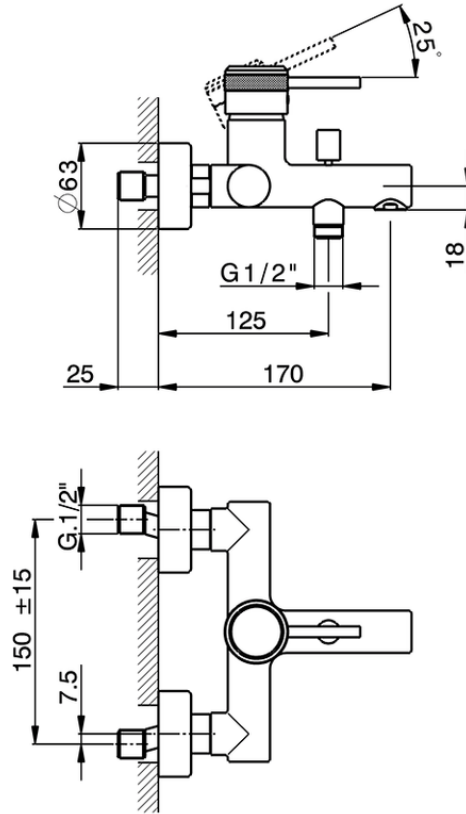

Bañera monomando CHRONOS_CR000133

CR000133

<https://es.huberitalia.com/banera-monomando-chronos-cr000133>

2026-06-15