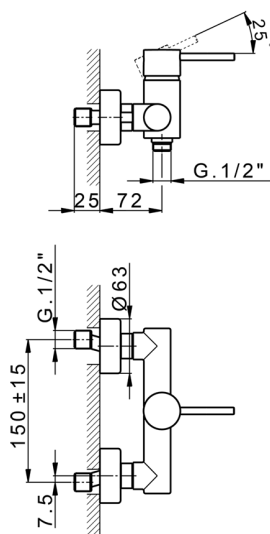

Ducha monomando M32_MT000440

MODELO **MT000440**

Ducha monomando, sin conjunto ducha, conexión para flexible 1/2" M

ACABADOS DISPONIBLES

-  **21** 21 Cromo
-  **26** 26 Cobre Viejo
-  **2F** 2F Níquel Cepillado
-  **2W** 2W Oro Cepillado
-  **40** 40 Negro Mate
-  **4Q** 4Q Blanco Mate

CARACTERÍSTICAS

Recambio Cartucho **ZZ95409000**

Cartucho Monomando 35 mm

EcoStop

La función EcoStop limita el caudal del agua aproximadamente el 50% de la salida máxima con una leve resistencia en la maneta. Basta con empujar ligeramente más allá de la mitad del tope sólo cuando se requiera la salida máxima de agua. Esto permitirá ahorrar hasta un 50% de agua.