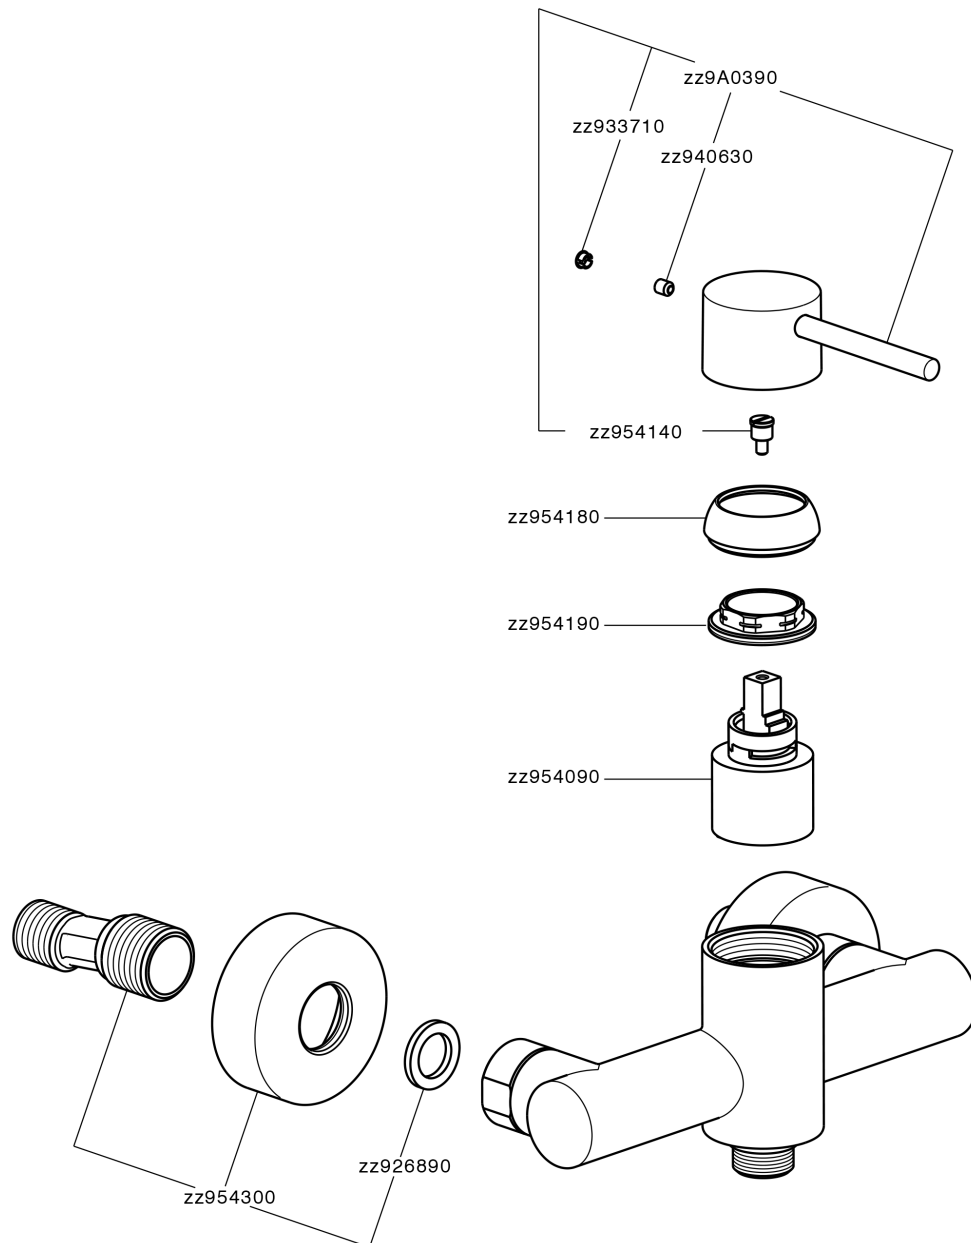

Ducha monomando M32_MT000440

MT000440

<https://es.huberitalia.com/ducha-monomando-m32-mt000440>

2025-02-05