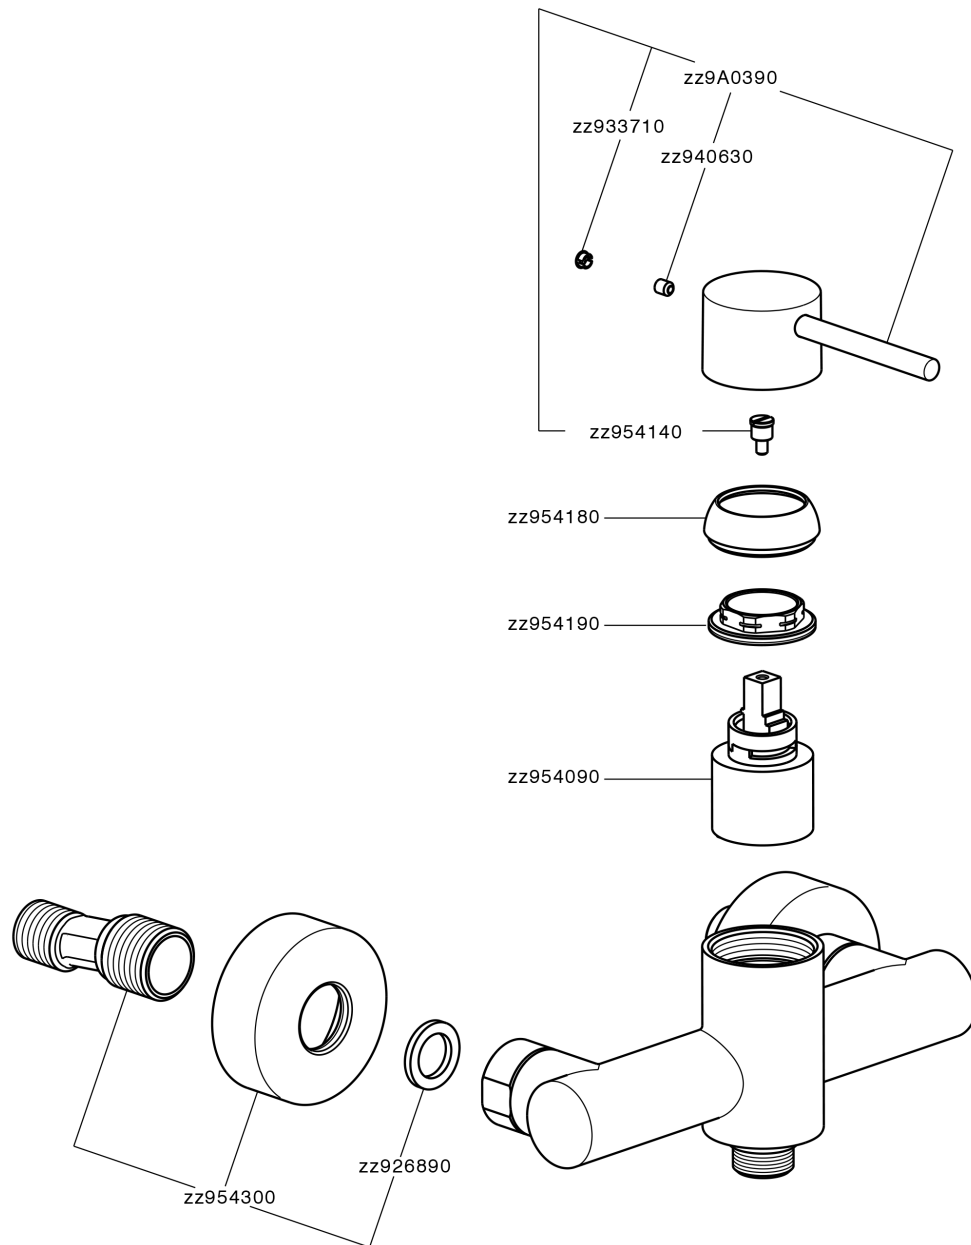

Ducha monomando M32_MT000440

MT000440

<https://es.huberitalia.com/ducha-monomando-m32-mt000440>

2025-02-05