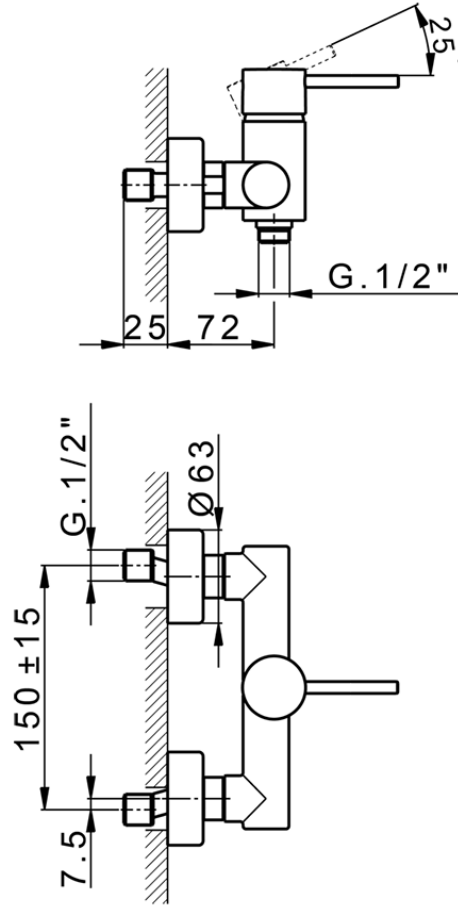

Ducha monomando M32_MT000440

MT000440

<https://es.huberitalia.com/ducha-monomando-m32-mt000440>

2025-02-05