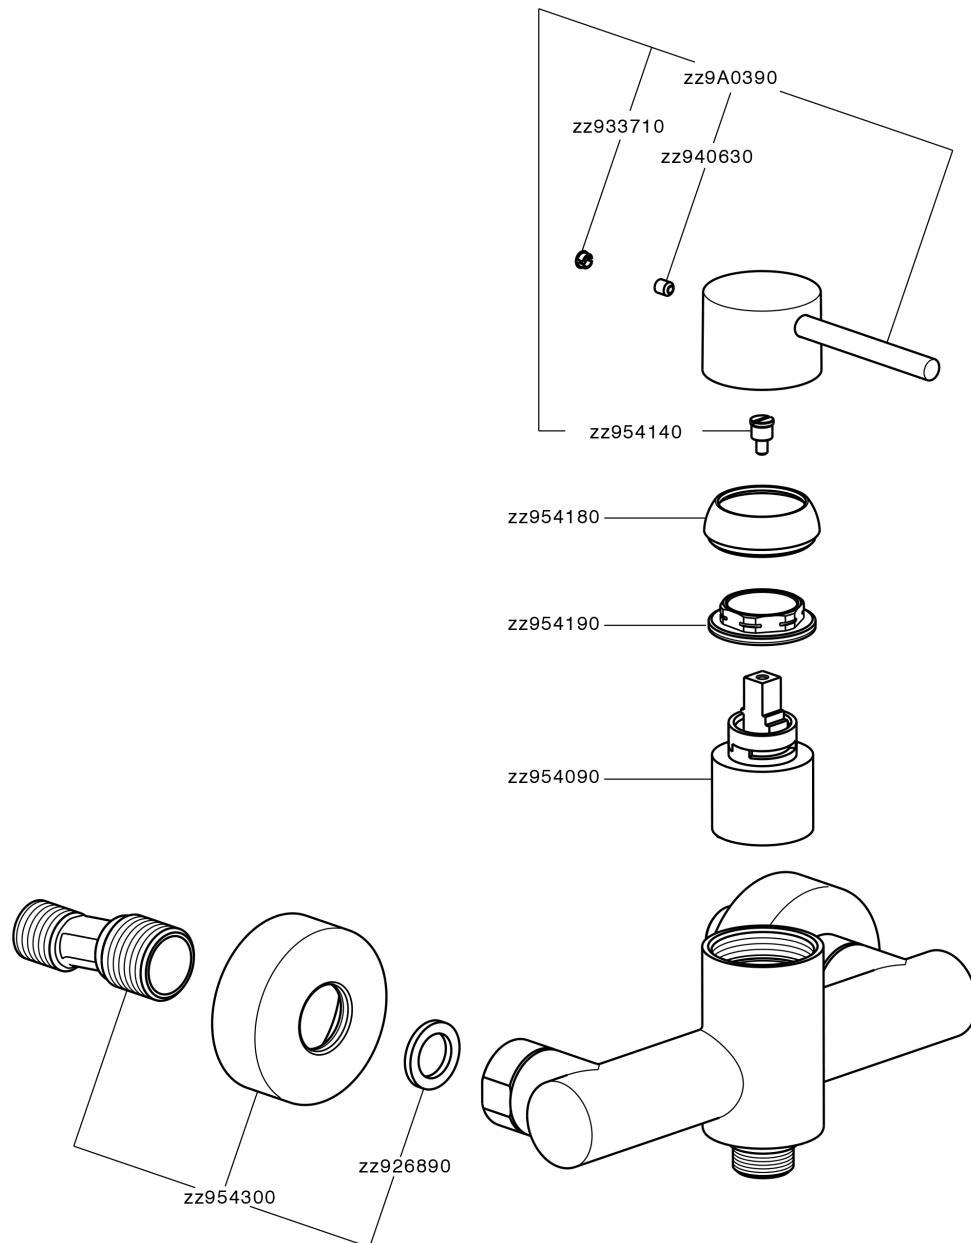

Ducha monomando M32_MT000440

MT000440

<https://es.huberitalia.com/ducha-monomando-m32-mt000440>

2025-02-06