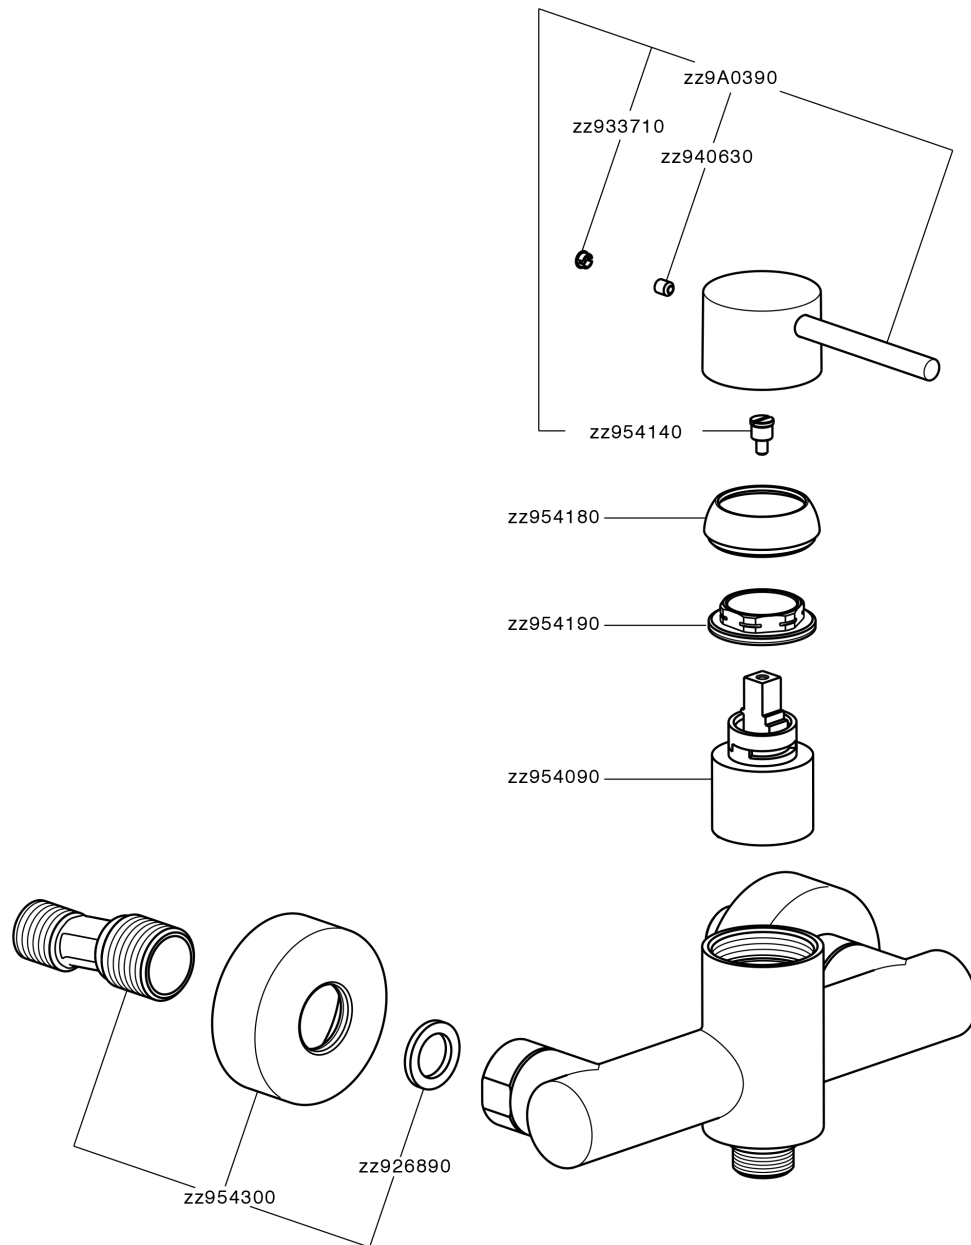

Ducha monomando M32_MT000440

MT000440

<https://es.huberitalia.com/ducha-monomando-m32-mt000440>

2025-02-06