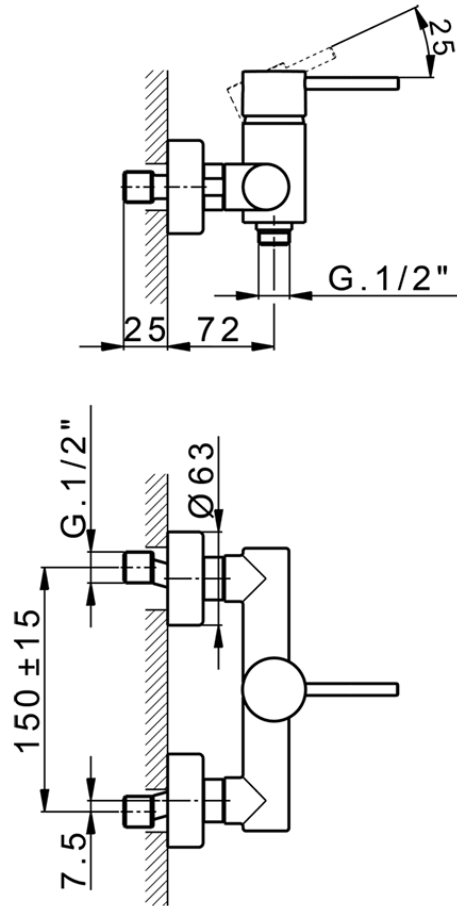

Ducha monomando M32_MT000440

MT000440

<https://es.huberitalia.com/ducha-monomando-m32-mt000440>

2025-02-06