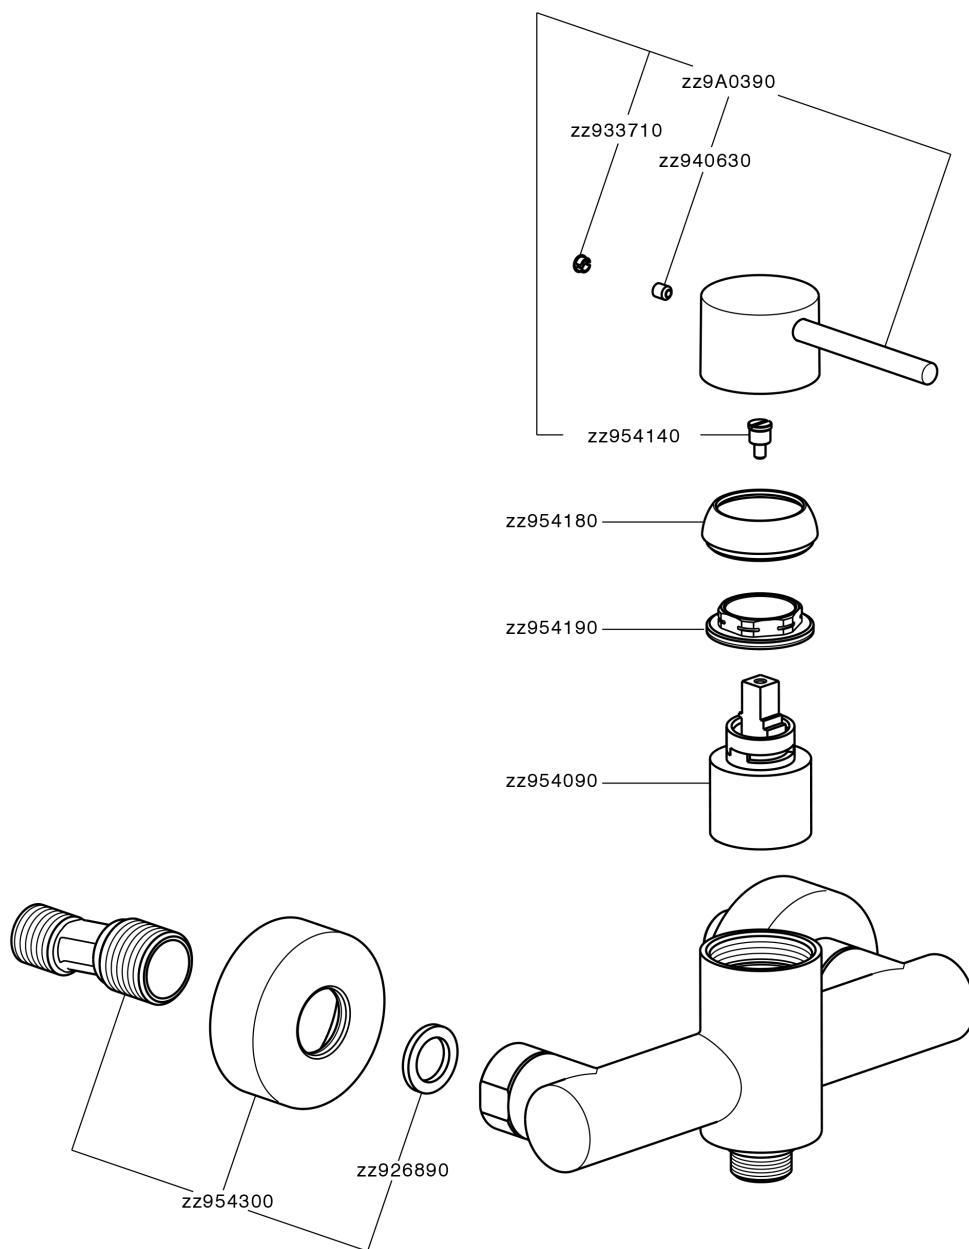

Ducha monomando M32_MT000440

MT000440

<https://es.huberitalia.com/ducha-monomando-m32-mt000440>

2025-02-06