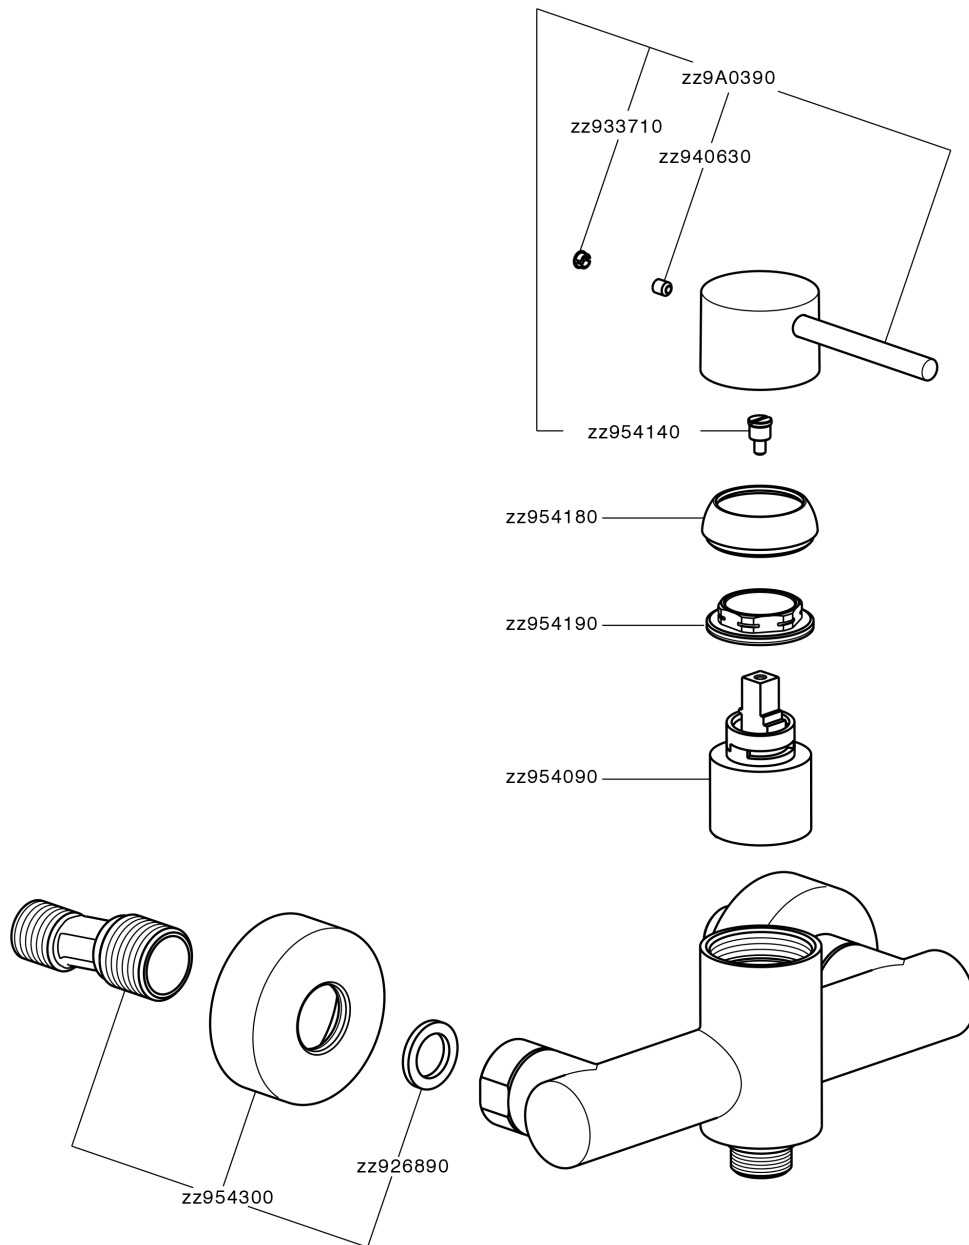

## Ducha monomando M32\_MT000440

MT000440

<https://es.huberitalia.com/ducha-monomando-m32-mt000440>

2025-02-06