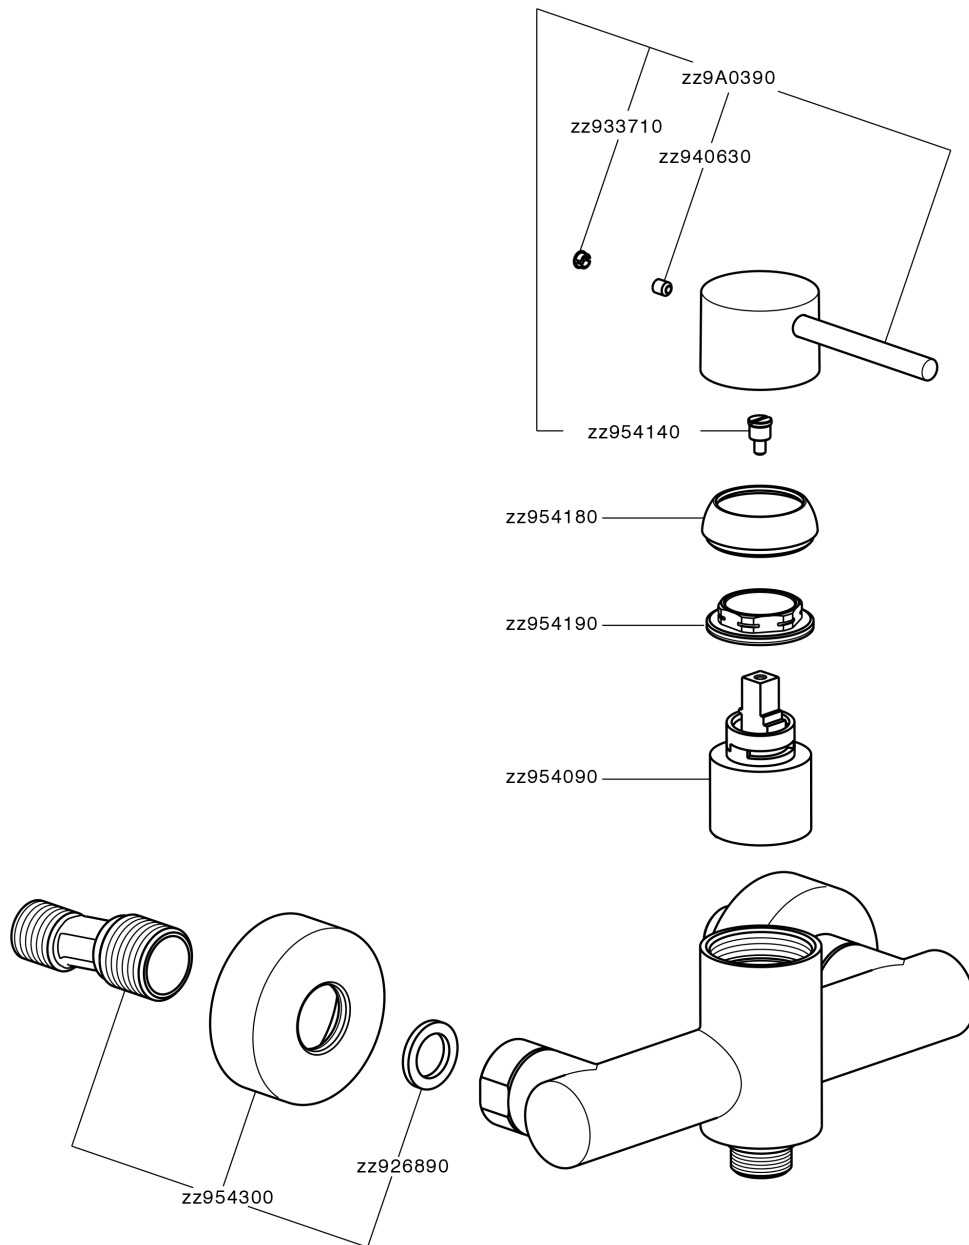

Ducha monomando M32_MT000440

MT000440

<https://es.huberitalia.com/ducha-monomando-m32-mt000440>

2025-02-06