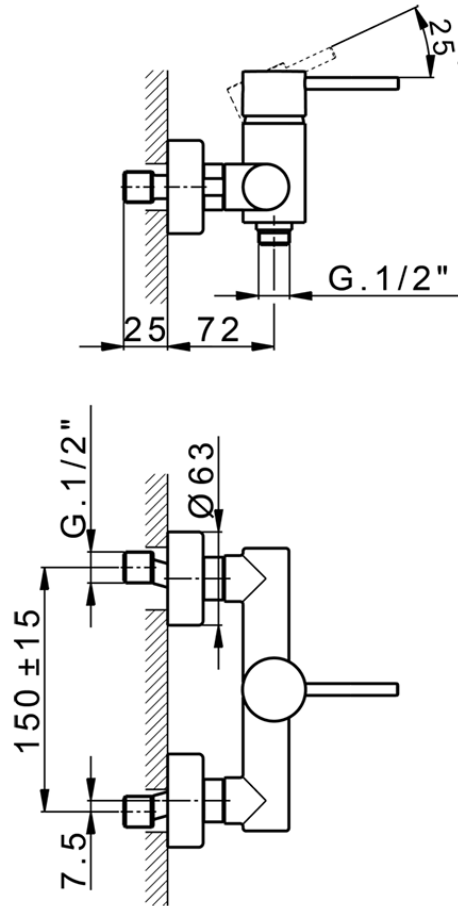

Ducha monomando M32_MT000440

MT000440

<https://es.huberitalia.com/ducha-monomando-m32-mt000440>

2025-02-06