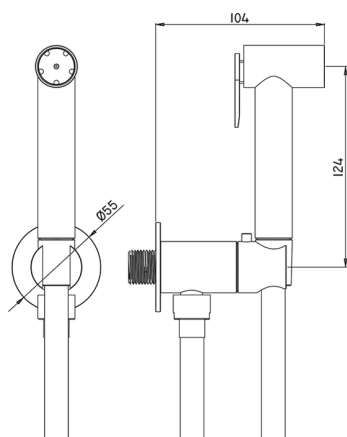

Kit ducha limpieza WC DUCHAS HIGIÉNICAS_TT007920

MODELO **TT007920**

Kit ducha limpieza WC, soporte mural redondo, apertura mono agua, ducha limpieza WC de Latón, flexible PVC 120 cm

ACABADOS DISPONIBLES

21 21 Cromo

CARACTERÍSTICAS

Ducha limpieza WC

Ducha Limpieza

Ducha higiénica, para el cuidado de la higiene personal.

2026-04-12