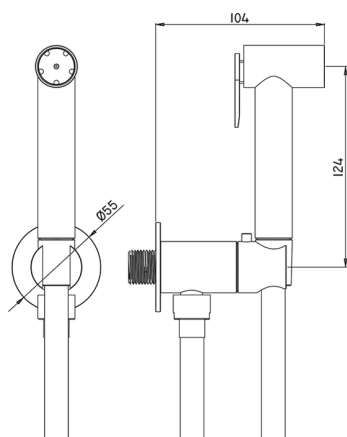

## Kit ducha limpieza WC DUCHAS HIGIÉNICAS\_TT007920

MODELO **TT007920**

Kit ducha limpieza WC, soporte mural redondo, apertura mono agua, ducha limpieza WC de Latón, flexible PVC 120 cm

ACABADOS DISPONIBLES

**21** 21 Cromo

CARACTERÍSTICAS

**Ducha limpieza WC**