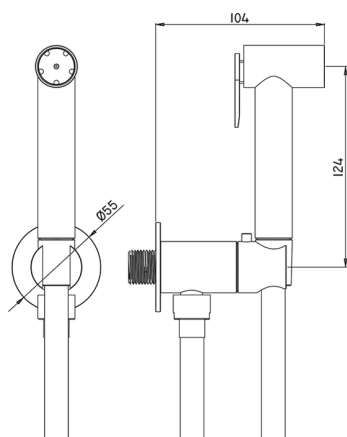

Kit ducha limpieza WC DUCHAS HIGIÉNICAS_TT007920

MODELO **TT007920**

Kit ducha limpieza WC, soporte mural redondo, apertura mono agua, ducha limpieza WC de Latón, flexible PVC 120 cm

ACABADOS DISPONIBLES

21 21 Cromo

CARACTERÍSTICAS

Ducha limpieza WC

Ducha Limpieza

Ducha higiénica, para el cuidado de la higiene personal.

2026-05-20