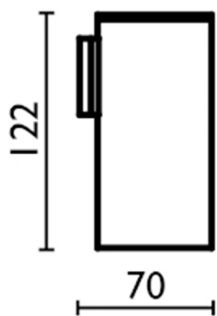

Vaso ACCESORIOS BAÑO_SQ090502

MODELO **SQ090502**

Vaso,de pared con vaso de Latón

ACABADOS DISPONIBLES

- **21** 21 Cromo
- **2B** 2B Níquel Brillo
- **2F** 2F Níquel Cepillado
- **2Q** 2Q Black Titanium
- **40** 40 Negro Mate
- **4Q** 4Q Blanco Mate

CARACTERÍSTICAS

2024-12-22