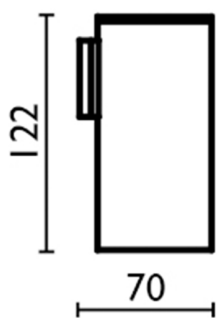

Vaso ACCESORIOS BAÑO_SQ090502

MODELO **SQ090502**

Vaso,de pared con vaso de Latón

ACABADOS DISPONIBLES

- **21** 21 Cromo
- **2B** 2B Níquel Brillo
- **2F** 2F Níquel Cepillado
- **2Q** 2Q Black Titanium
- **40** 40 Negro Mate
- **4Q** 4Q Blanco Mate

CARACTERÍSTICAS

2024-12-22