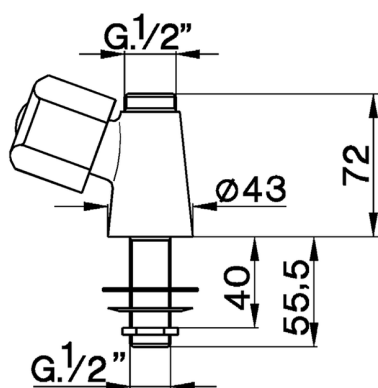

Grifo de un sólo agua EVA_EV100740

MODELO **EV100740**

Grifo de un sólo agua, sin desagüe automático, sin maneta, sin caño

ACABADOS DISPONIBLES

CARACTERÍSTICAS

2026-06-10