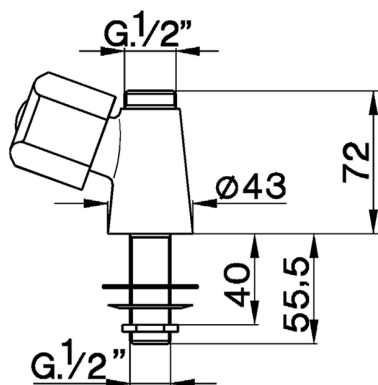

Grifo de un sólo agua EVA_EV100740

MODELO **EV100740**

Grifo de un sólo agua, sin desagüe automático, sin maneta, sin caño

ACABADOS DISPONIBLES

CARACTERÍSTICAS

2026-05-20