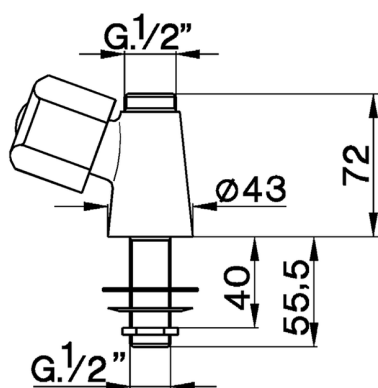

Grifo de un sólo agua EVA_EV100740

MODELO **EV100740**

Grifo de un sólo agua, sin desagüe automático, sin maneta, sin caño

ACABADOS DISPONIBLES

CARACTERÍSTICAS

2026-04-10