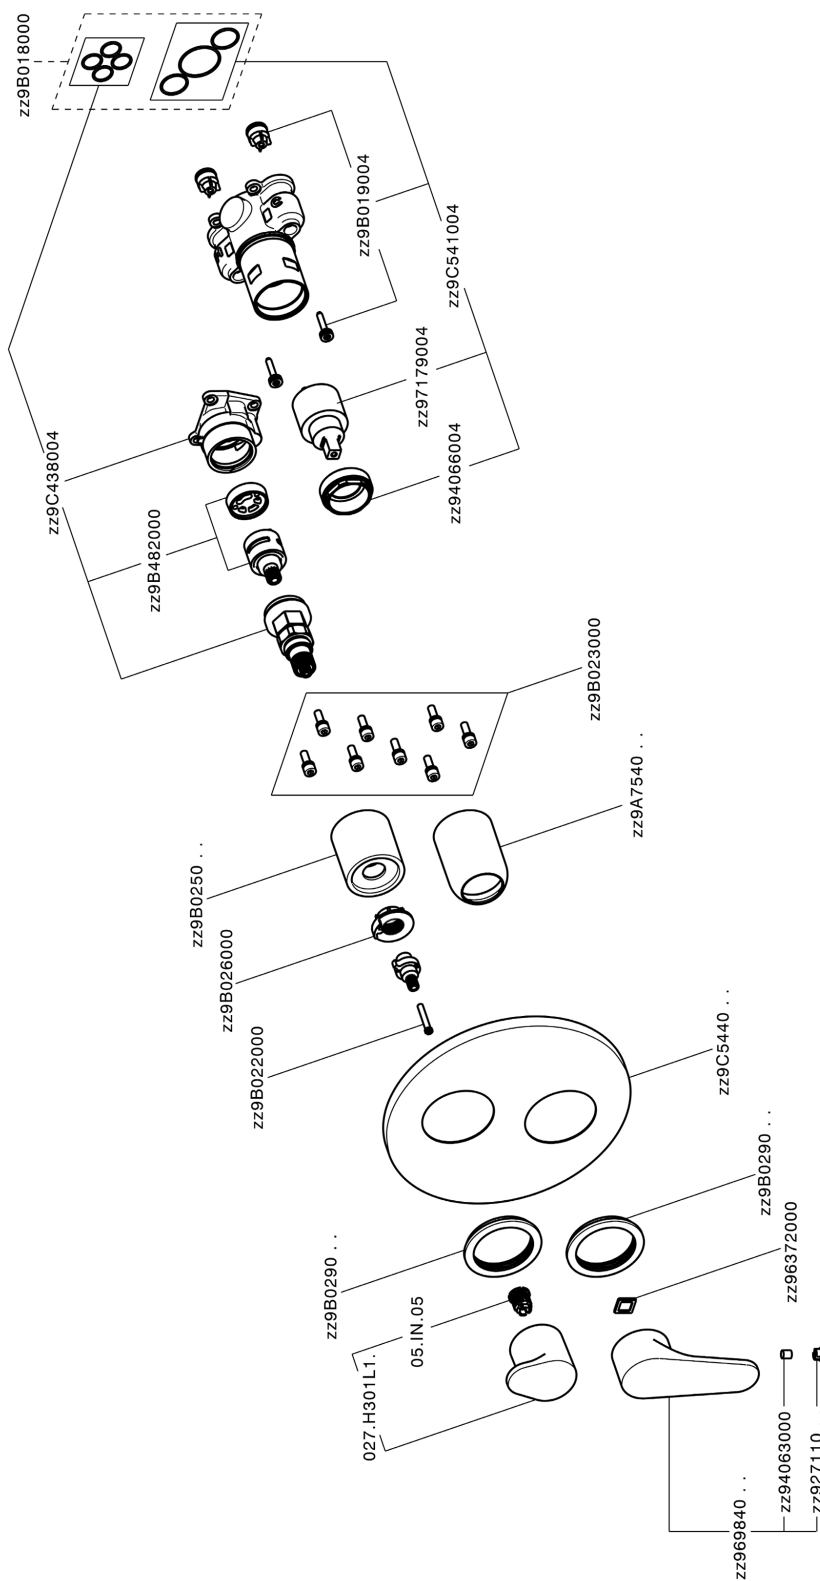

Conjunto Monomando para One-Box ONE BOX_AH0BM030

AH0BM030

<https://es.huberitalia.com/conjunto-monomando-para-one-box-one-box-ah0bm030>