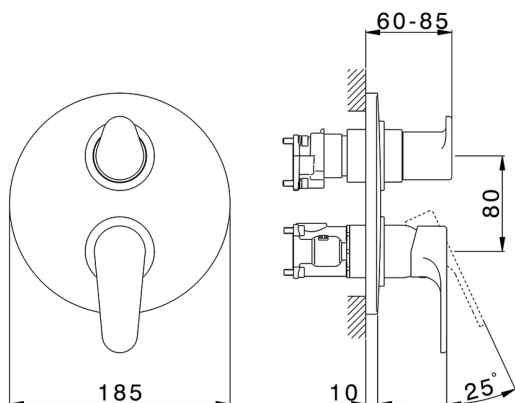

## Conjunto Monomando para One-Box ONE BOX\_AH0BM030

MODELO **AH0BM030**

Conjunto Monomando para One-Box, con desviador 2-3 salidas, profundidad mínima de instalación 67 mm, sin parte empotrada, para art. ZB00B030-ZB00B031

### CARACTERÍSTICAS

Recambio Cartucho **ZZ97179000**  
**Cartucho Monomando 35 mm**  
 Instalación **Empotrado**  
 Empotrado 2 **ZB00B031**  
**ZB00B030**