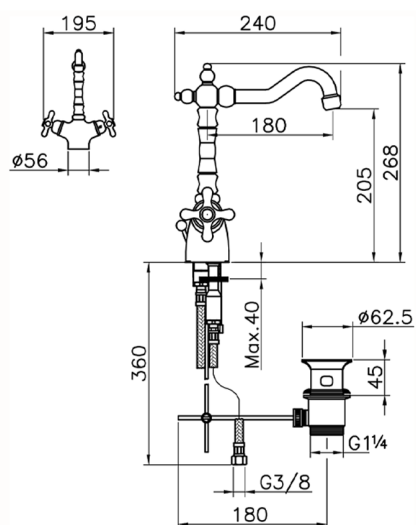

Lavabo termostático CROISSETTE_CST52010

MODELO **CST52010**

Lavabo termostático, con desagüe automático
1"1/4, caño giratorio, latiguillos acero G.3/8"

ACABADOS DISPONIBLES

-  **21** 21 Cromo
-  **27** 27 Bronce Viejo
-  **2G** 2G Oro Viejo
-  **2W** 2W Oro Cepillado

CARACTERÍSTICAS

Recambio Cartucho **24.04A.PP**

Cartucho Termostático Plus P 8X20

Termostático

El Termostático Huber es tu gestor personal del agua, ayudándote a manejar, controlar y ahorrar agua y energía.

Lavabo termostático CROISSETTE_CST52010

CST52010

<https://es.huberitalia.com/lavabo-termostatico-croisette-cst52010>

2026-06-13