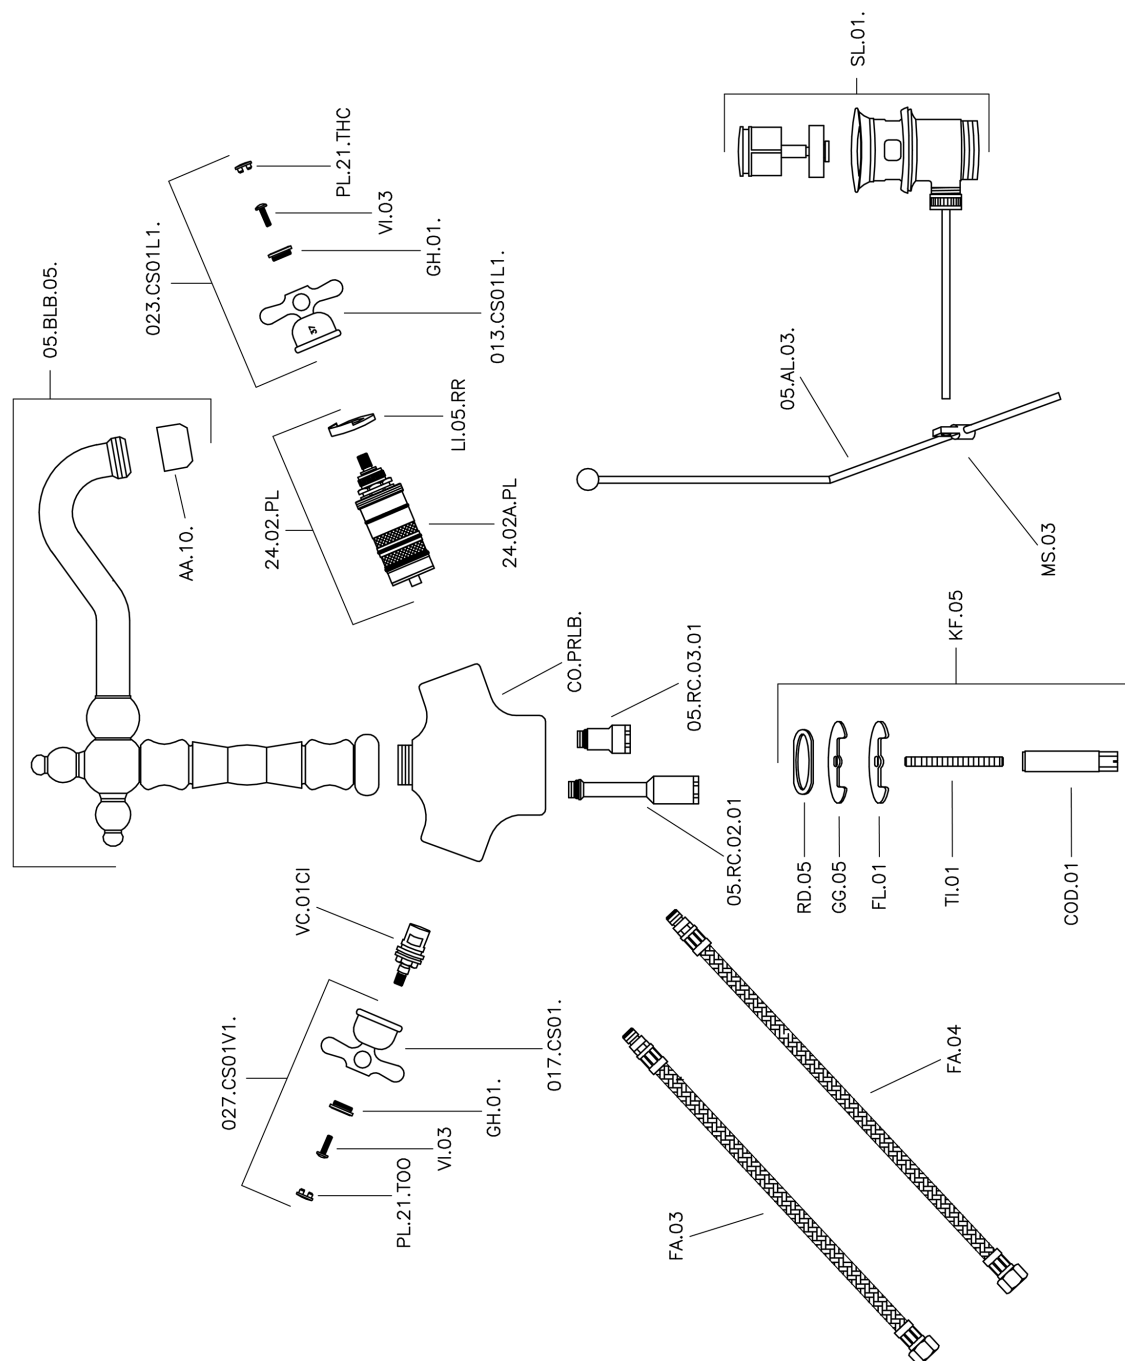

Lavabo termostático CROISSETTE_CST52010

MODELO **CST52010**

Lavabo termostático, con desagüe automático
1"1/4, caño giratorio, latiguillos acero G.3/8"

ACABADOS DISPONIBLES

-  **21** 21 Cromo
-  **27** 27 Bronce Viejo
-  **2G** 2G Oro Viejo
-  **2W** 2W Oro Cepillado

CARACTERÍSTICAS

Recambio Cartucho **24.04A.PP**

Cartucho Termostático Plus P 8X20

Termostático

El Termostático Huber es tu gestor personal del agua, ayudándote a manejar, controlar y ahorrar agua y energía.

Lavabo termostático CROISSETTE_CST52010

CST52010

<https://es.huberitalia.com/lavabo-termostatico-croisette-cst52010>

2026-06-13