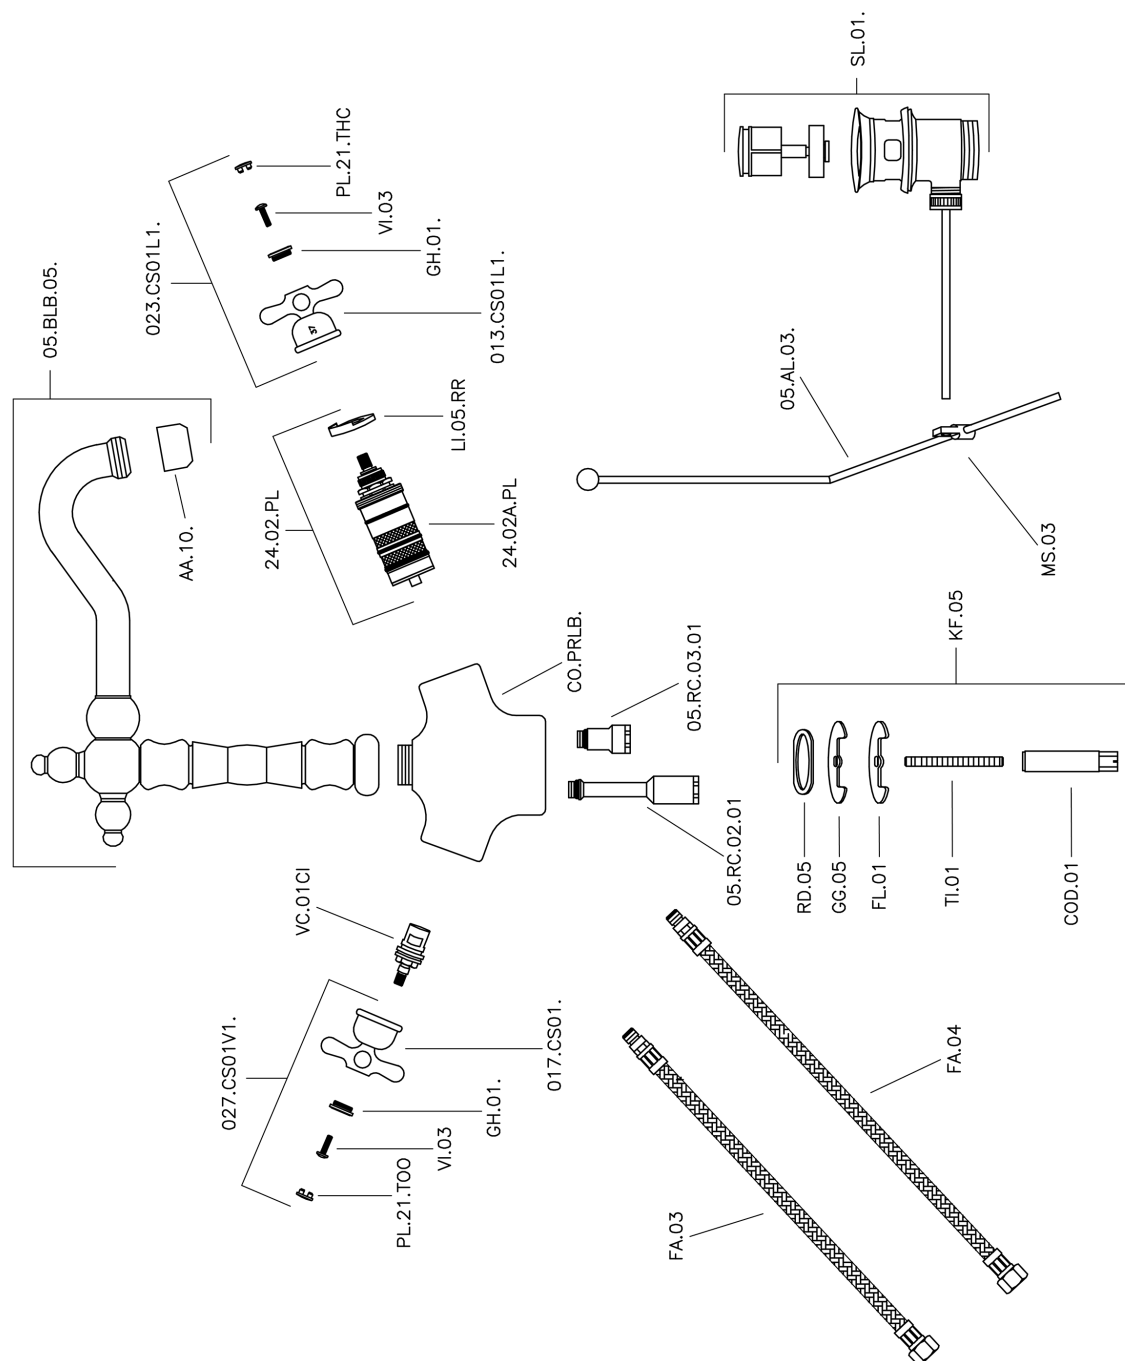

Lavabo termostático CROISSETTE_CST52010

CST52010

<https://es.huberitalia.com/lavabo-termostatico-croisette-cst52010>

2026-04-10