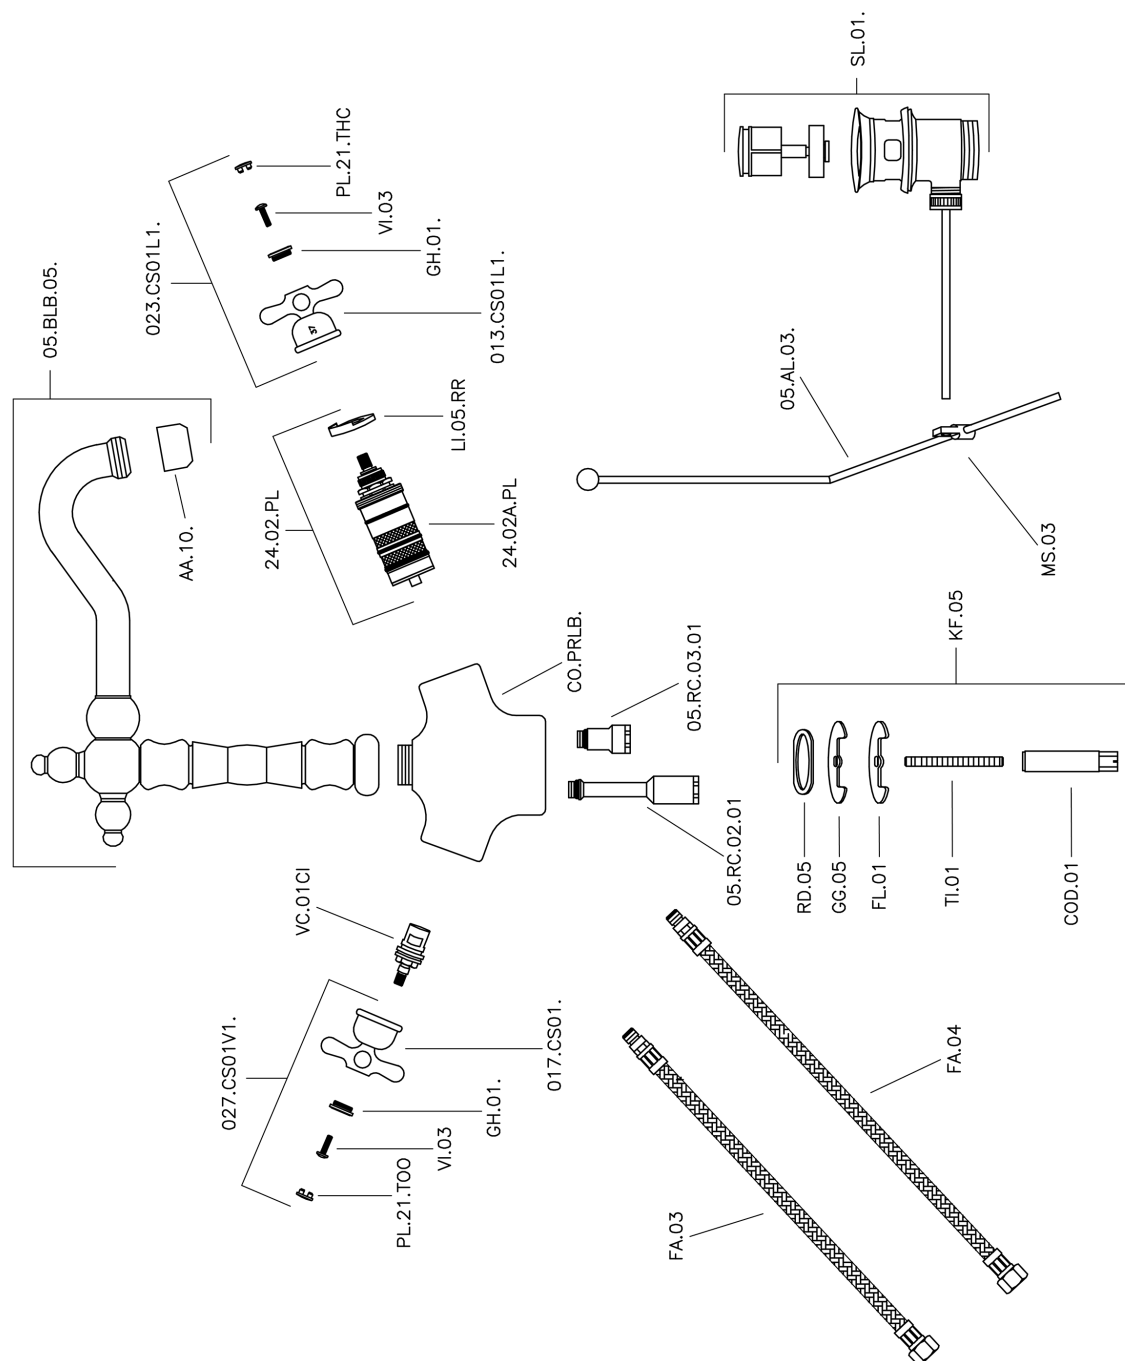

Lavabo termostático CROISSETTE_CST52010

CST52010

<https://es.huberitalia.com/lavabo-termostatico-croisette-cst52010>

2026-06-13