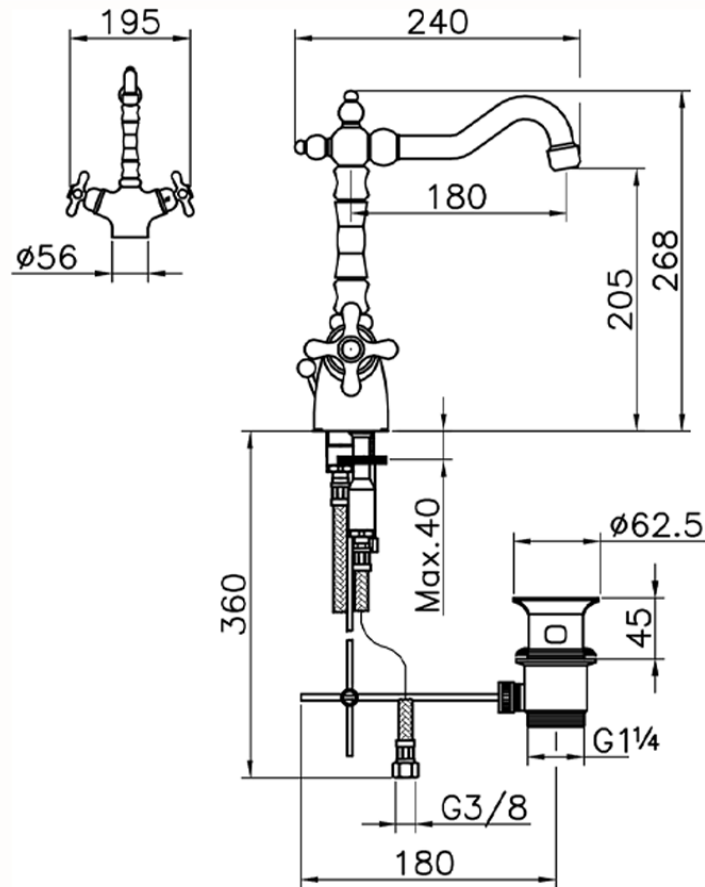

Lavabo termostático CROISSETTE\_CST52010

CST52010

<https://es.huberitalia.com/lavabo-termostatico-croisette-cst52010>

2026-06-13