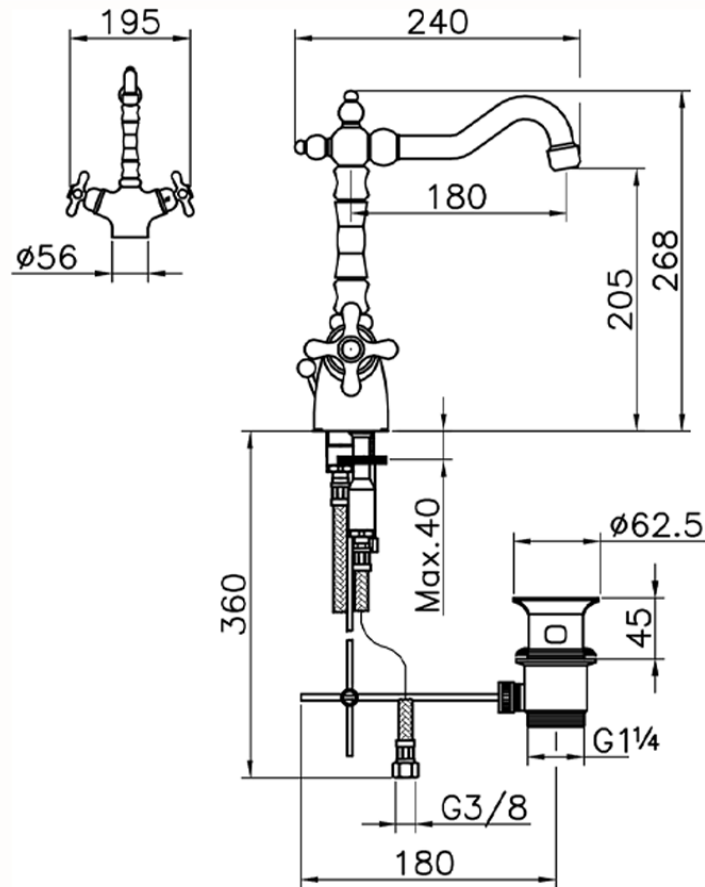

Lavabo termostático CROISSETTE\_CST52010

CST52010

<https://es.huberitalia.com/lavabo-termostatico-croisette-cst52010>

2026-05-20