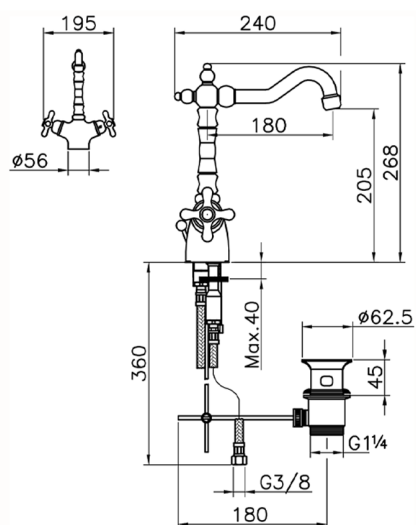

Lavabo termostático CROISSETTE_CST52010

MODELO **CST52010**

Lavabo termostático, con desagüe automático
1"1/4, caño giratorio, latiguillos acero G.3/8"

ACABADOS DISPONIBLES

-  **21** 21 Cromo
-  **27** 27 Bronce Viejo
-  **2G** 2G Oro Viejo
-  **2W** 2W Oro Cepillado

CARACTERÍSTICAS

Recambio Cartucho **24.04A.PP**

Cartucho Termostático Plus P 8X20

Termostático

El Termostático Huber es tu gestor personal del agua, ayudándote a manejar, controlar y ahorrar agua y energía.

Lavabo termostático CROISSETTE_CST52010

CST52010

<https://es.huberitalia.com/lavabo-termostatico-croisette-cst52010>

2026-05-20