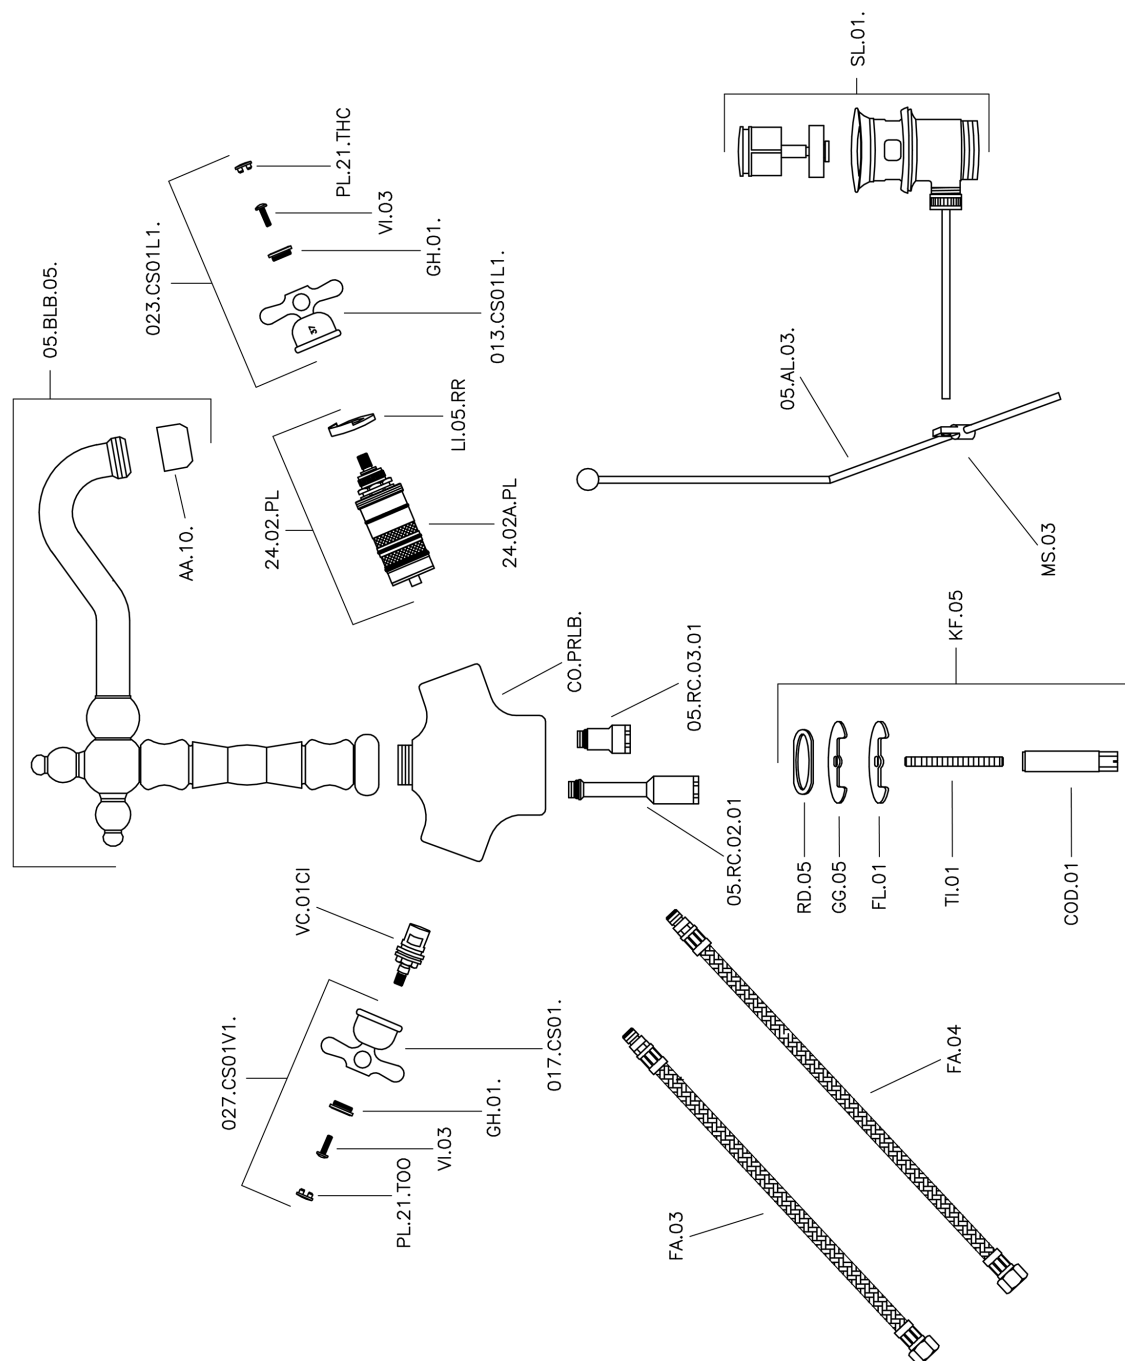

Lavabo termostático CROISSETTE_CST52010

MODELO **CST52010**

Lavabo termostático, con desagüe automático
1"1/4, caño giratorio, latiguillos acero G.3/8"

ACABADOS DISPONIBLES

-  **21** 21 Cromo
-  **27** 27 Bronce Viejo
-  **2G** 2G Oro Viejo
-  **2W** 2W Oro Cepillado

CARACTERÍSTICAS

Recambio Cartucho **24.04A.PP**

Cartucho Termostático Plus P 8X20

Termostático

El Termostático Huber es tu gestor personal del agua, ayudándote a manejar, controlar y ahorrar agua y energía.

Lavabo termostático CROISSETTE_CST52010

CST52010

<https://es.huberitalia.com/lavabo-termostatico-croisette-cst52010>

2026-04-10