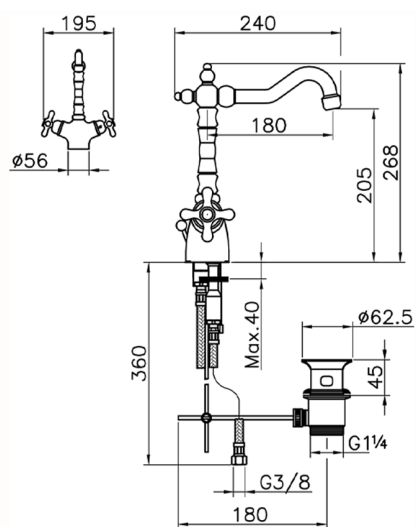

Lavabo termostático CROISSETTE_CST52010

MODELO **CST52010**

Lavabo termostático, con desagüe automático
1"1/4, caño giratorio, latiguillos acero G.3/8"

ACABADOS DISPONIBLES

-  **21** 21 Cromo
-  **27** 27 Bronce Viejo
-  **2G** 2G Oro Viejo
-  **2W** 2W Oro Cepillado

CARACTERÍSTICAS

Recambio Cartucho **24.04A.PP**

Cartucho Termostático Plus P 8X20

Termostático

El Termostático Huber es tu gestor personal del agua, ayudándote a manejar, controlar y ahorrar agua y energía.

Lavabo termostático CROISSETTE_CST52010

CST52010

<https://es.huberitalia.com/lavabo-termostatico-croisette-cst52010>

2026-04-10