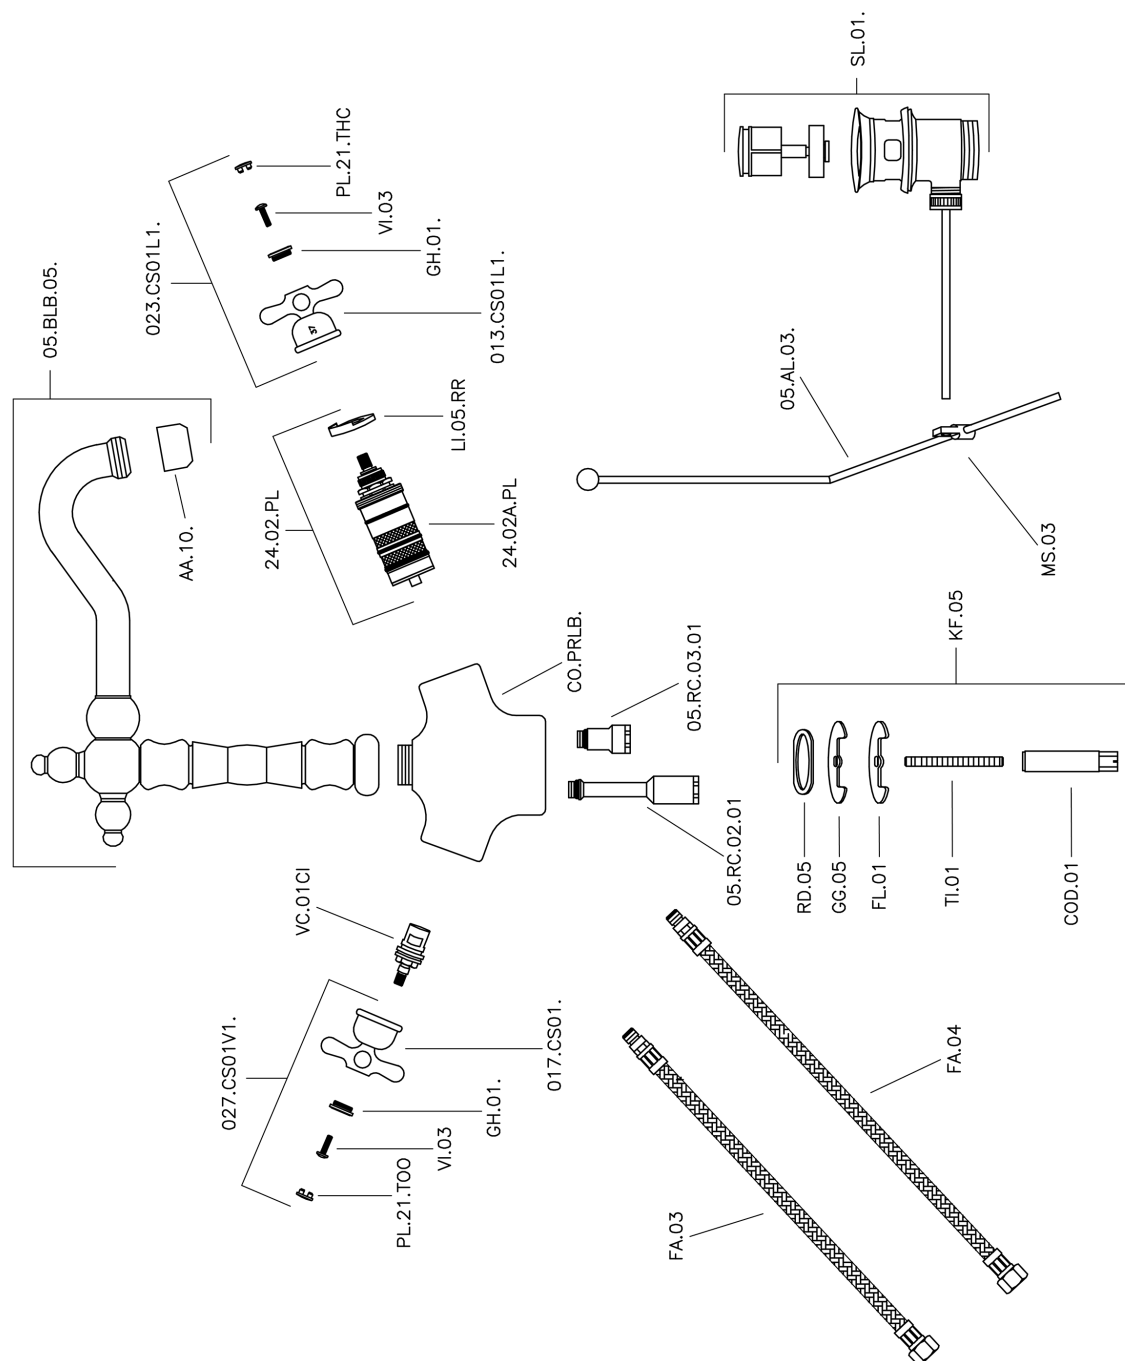

Lavabo termostático CROISSETTE_CST52010

CST52010

<https://es.huberitalia.com/lavabo-termostatico-croisette-cst52010>

2026-04-09