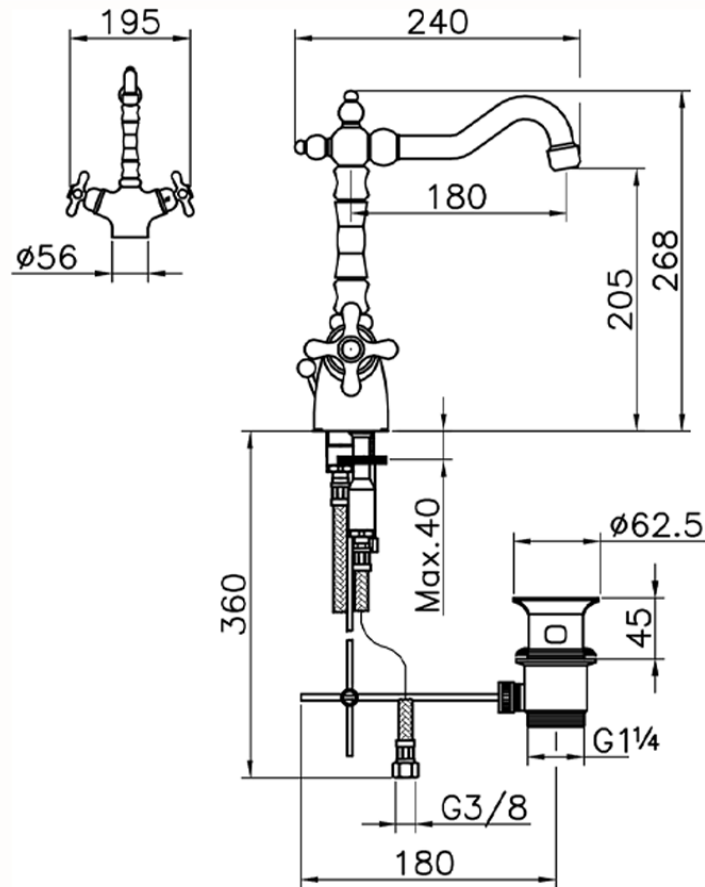

Lavabo termostático CROISSETTE_CST52010

CST52010

<https://es.huberitalia.com/lavabo-termostatico-croisette-cst52010>

2026-06-10