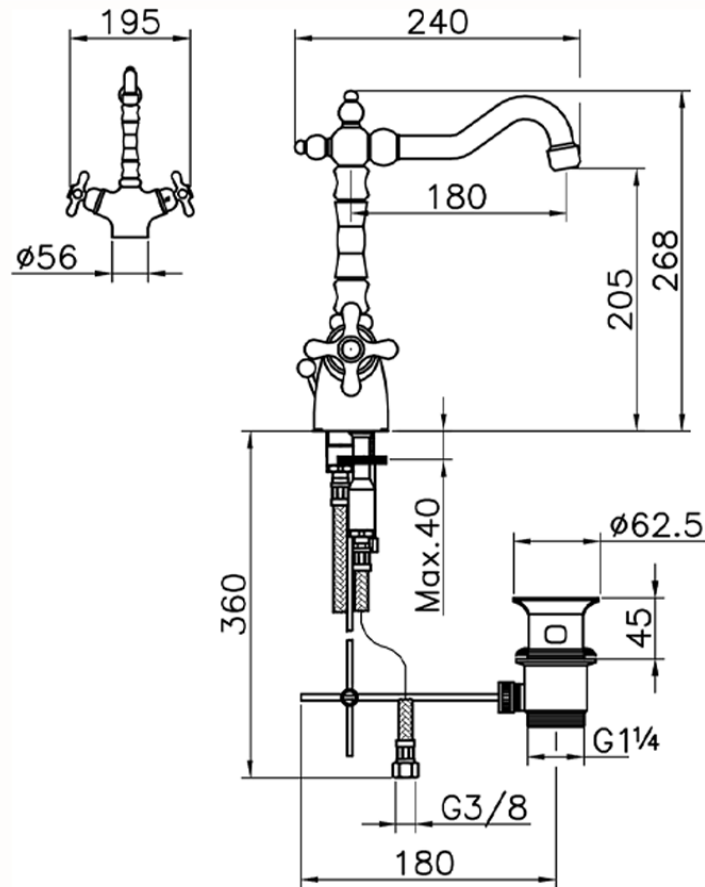

Lavabo termostático CROISSETTE_CST52010

CST52010

<https://es.huberitalia.com/lavabo-termostatico-croisette-cst52010>

2026-04-09