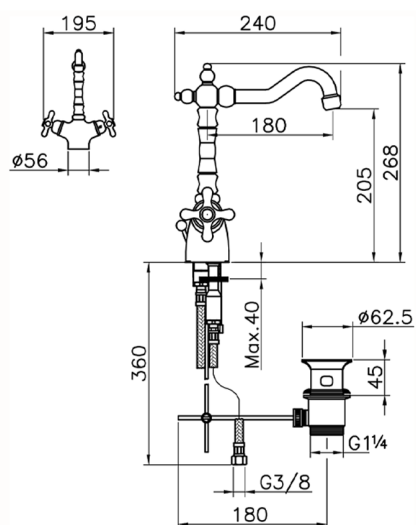

Lavabo termostático CROISSETTE_CST52010

MODELO **CST52010**

Lavabo termostático, con desagüe automático
1"1/4, caño giratorio, latiguillos acero G.3/8"

ACABADOS DISPONIBLES

-  **21** 21 Cromo
-  **27** 27 Bronce Viejo
-  **2G** 2G Oro Viejo
-  **2W** 2W Oro Cepillado

CARACTERÍSTICAS

Recambio Cartucho **24.04A.PP**

Cartucho Termostático Plus P 8X20

Termostático

El Termostático Huber es tu gestor personal del agua, ayudándote a manejar, controlar y ahorrar agua y energía.

Lavabo termostático CROISSETTE_CST52010

CST52010

<https://es.huberitalia.com/lavabo-termostatico-croisette-cst52010>

2026-07-01