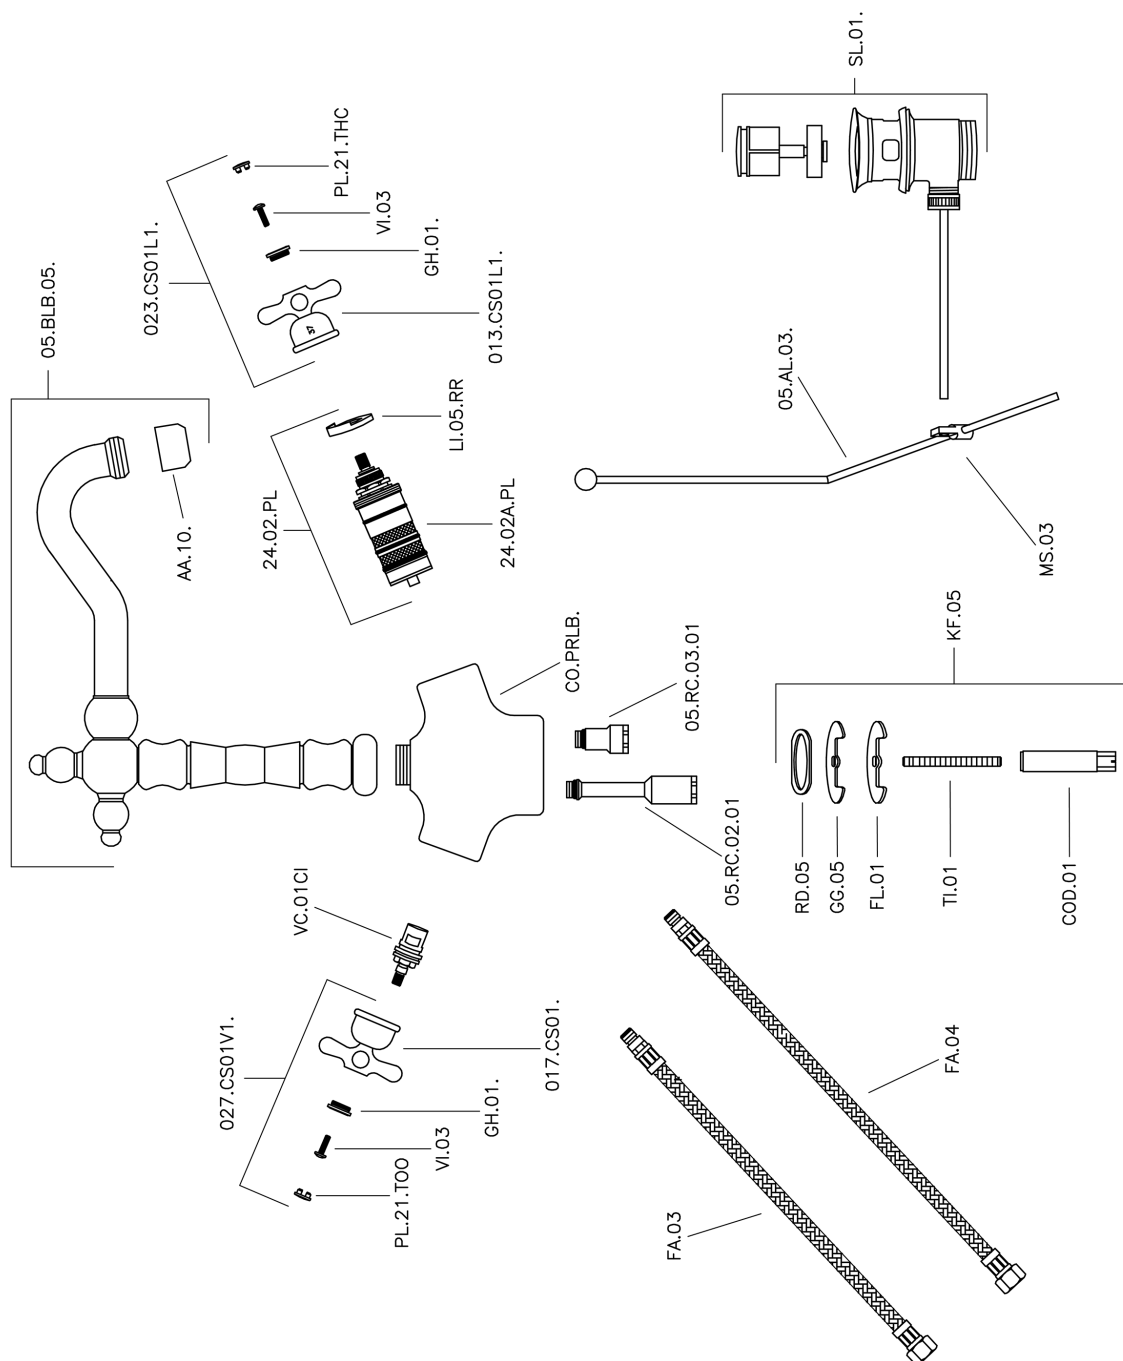

Lavabo termostático CROISSETTE_CST52010

MODELO **CST52010**

Lavabo termostático, con desagüe automático
1"1/4, caño giratorio, latiguillos acero G.3/8"

ACABADOS DISPONIBLES

-  **21** 21 Cromo
-  **27** 27 Bronce Viejo
-  **2G** 2G Oro Viejo
-  **2W** 2W Oro Cepillado

CARACTERÍSTICAS

Recambio Cartucho **24.04A.PP**

Cartucho Termostático Plus P 8X20

Termostático

El Termostático Huber es tu gestor personal del agua, ayudándote a manejar, controlar y ahorrar agua y energía.

Lavabo termostático CROISSETTE_CST52010

CST52010

<https://es.huberitalia.com/lavabo-termostatico-croisette-cst52010>

2026-07-01