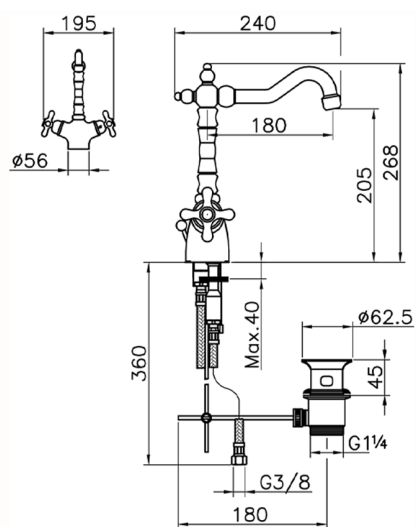

Lavabo termostático CROISSETTE_CST52010

MODELO **CST52010**

Lavabo termostático, con desagüe automático
1"1/4, caño giratorio, latiguillos acero G.3/8"

ACABADOS DISPONIBLES

-  **21** 21 Cromo
-  **27** 27 Bronce Viejo
-  **2G** 2G Oro Viejo
-  **2W** 2W Oro Cepillado

CARACTERÍSTICAS

Recambio Cartucho **24.04A.PP**

Cartucho Termostático Plus P 8X20

Termostático

El Termostático Huber es tu gestor personal del agua, ayudándote a manejar, controlar y ahorrar agua y energía.

Lavabo termostático CROISSETTE_CST52010

CST52010

<https://es.huberitalia.com/lavabo-termostatico-croisette-cst52010>

2026-05-20