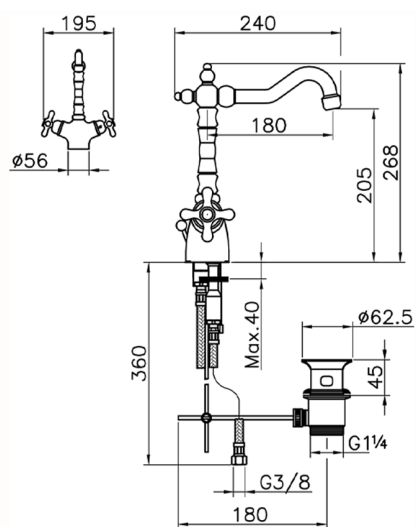

Lavabo termostático CROISSETTE_CST52010

MODELO **CST52010**

Lavabo termostático, con desagüe automático
1"1/4, caño giratorio, latiguillos acero G.3/8"

ACABADOS DISPONIBLES

-  **21** 21 Cromo
-  **27** 27 Bronce Viejo
-  **2G** 2G Oro Viejo
-  **2W** 2W Oro Cepillado

CARACTERÍSTICAS

Recambio Cartucho **24.04A.PP**

Cartucho Termostático Plus P 8X20

Termostático

El Termostático Huber es tu gestor personal del agua, ayudándote a manejar, controlar y ahorrar agua y energía.

Lavabo termostático CROISSETTE_CST52010

CST52010

<https://es.huberitalia.com/lavabo-termostatico-croisette-cst52010>

2026-04-09