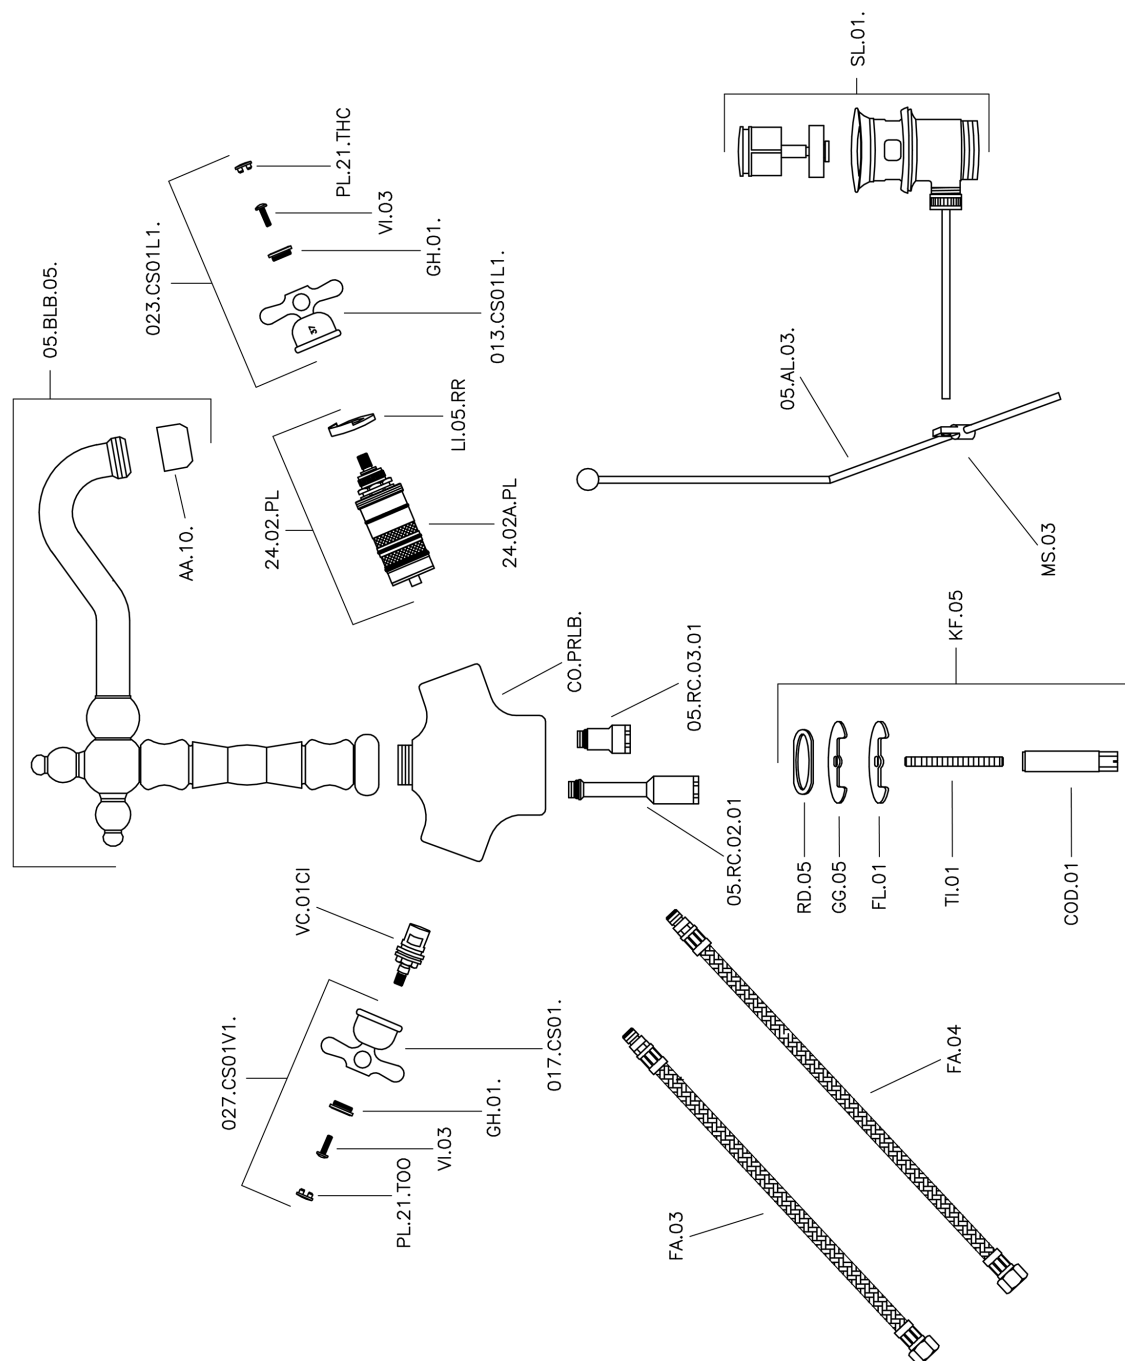

Lavabo termostático CROISSETTE_CST52010

MODELO **CST52010**

Lavabo termostático, con desagüe automático
1"1/4, caño giratorio, latiguillos acero G.3/8"

ACABADOS DISPONIBLES

-  **21** 21 Cromo
-  **27** 27 Bronce Viejo
-  **2G** 2G Oro Viejo
-  **2W** 2W Oro Cepillado

CARACTERÍSTICAS

Recambio Cartucho **24.04A.PP**

Cartucho Termostático Plus P 8X20

Termostático

El Termostático Huber es tu gestor personal del agua, ayudándote a manejar, controlar y ahorrar agua y energía.

Lavabo termostático CROISSETTE_CST52010

CST52010

<https://es.huberitalia.com/lavabo-termostatico-croisette-cst52010>

2026-04-09