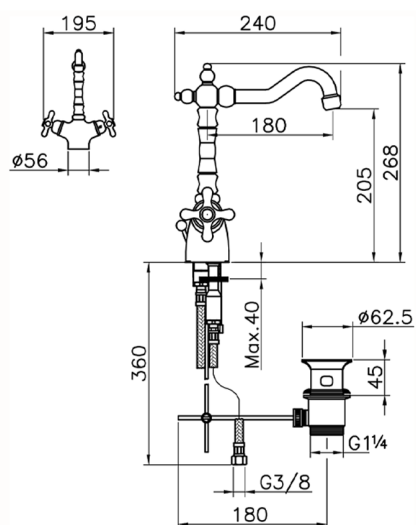

## Lavabo termostático CROISSETTE\_CST52010

MODELO **CST52010**

Lavabo termostático, con desagüe automático  
1"1/4, caño giratorio, latiguillos acero G.3/8"

ACABADOS DISPONIBLES

-  **21** 21 Cromo
-  **27** 27 Bronce Viejo
-  **2G** 2G Oro Viejo
-  **2W** 2W Oro Cepillado

CARACTERÍSTICAS

Recambio Cartucho **24.04A.PP**

**Cartucho Termostático Plus P 8X20**