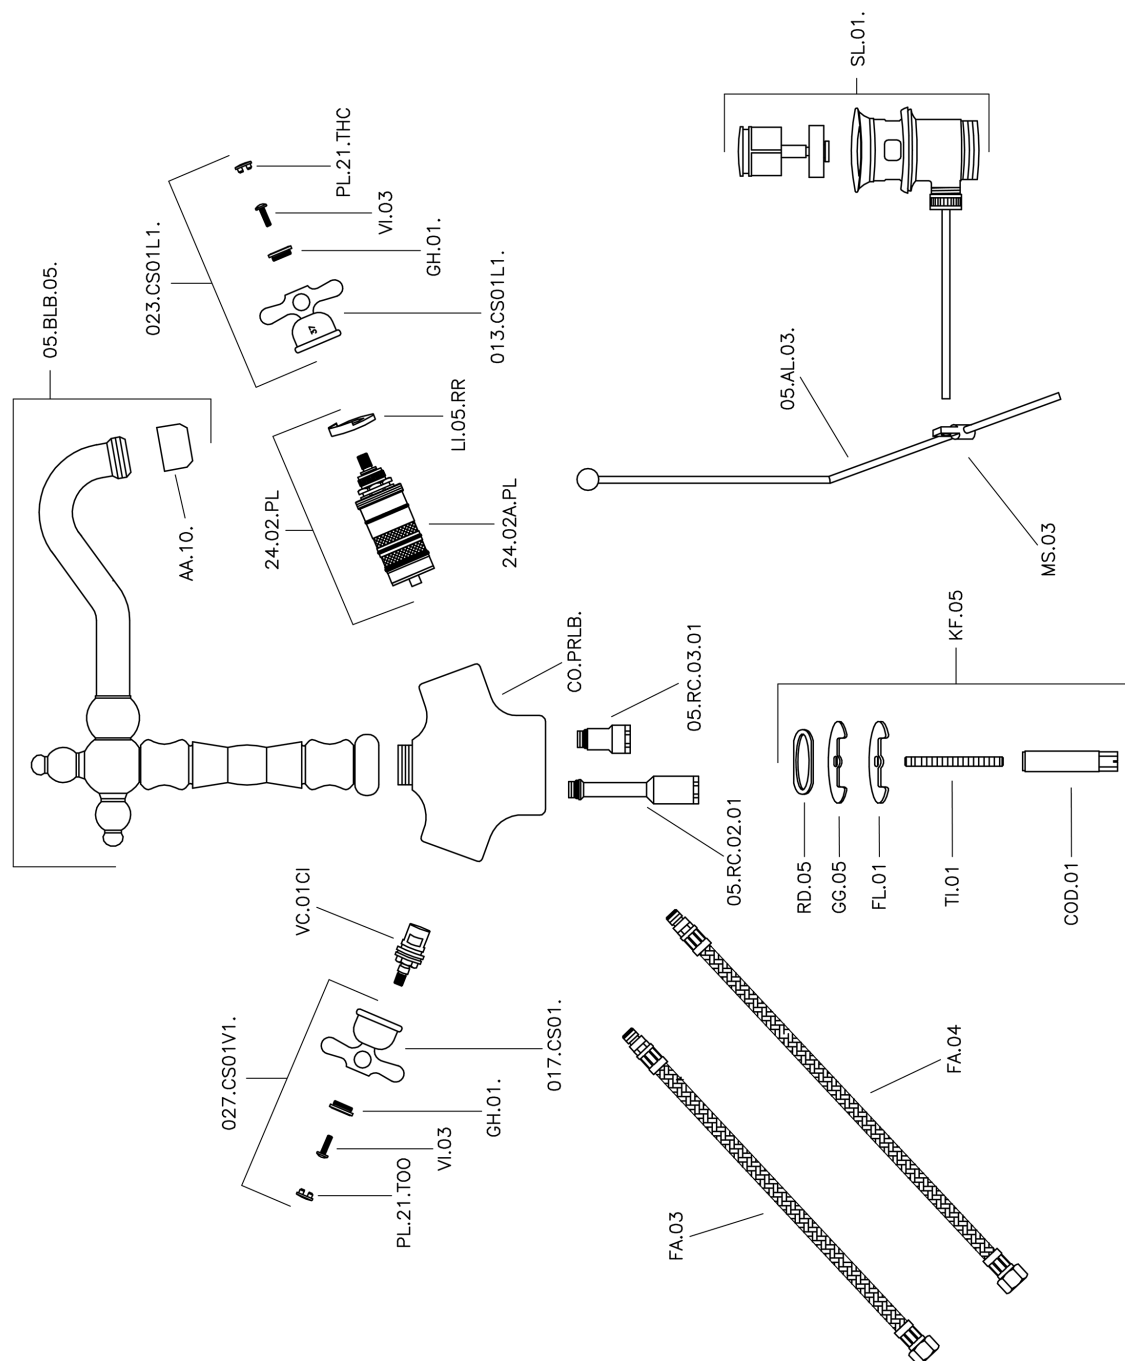

Lavabo termostático CROISSETTE_CST52010

MODELO **CST52010**

Lavabo termostático, con desagüe automático
1"1/4, caño giratorio, latiguillos acero G.3/8"

ACABADOS DISPONIBLES

-  **21** 21 Cromo
-  **27** 27 Bronce Viejo
-  **2G** 2G Oro Viejo
-  **2W** 2W Oro Cepillado

CARACTERÍSTICAS

Recambio Cartucho **24.04A.PP**

Cartucho Termostático Plus P 8X20

Termostático

El Termostático Huber es tu gestor personal del agua, ayudándote a manejar, controlar y ahorrar agua y energía.

Lavabo termostático CROISSETTE_CST52010

CST52010

<https://es.huberitalia.com/lavabo-termostatico-croisette-cst52010>

2026-05-20