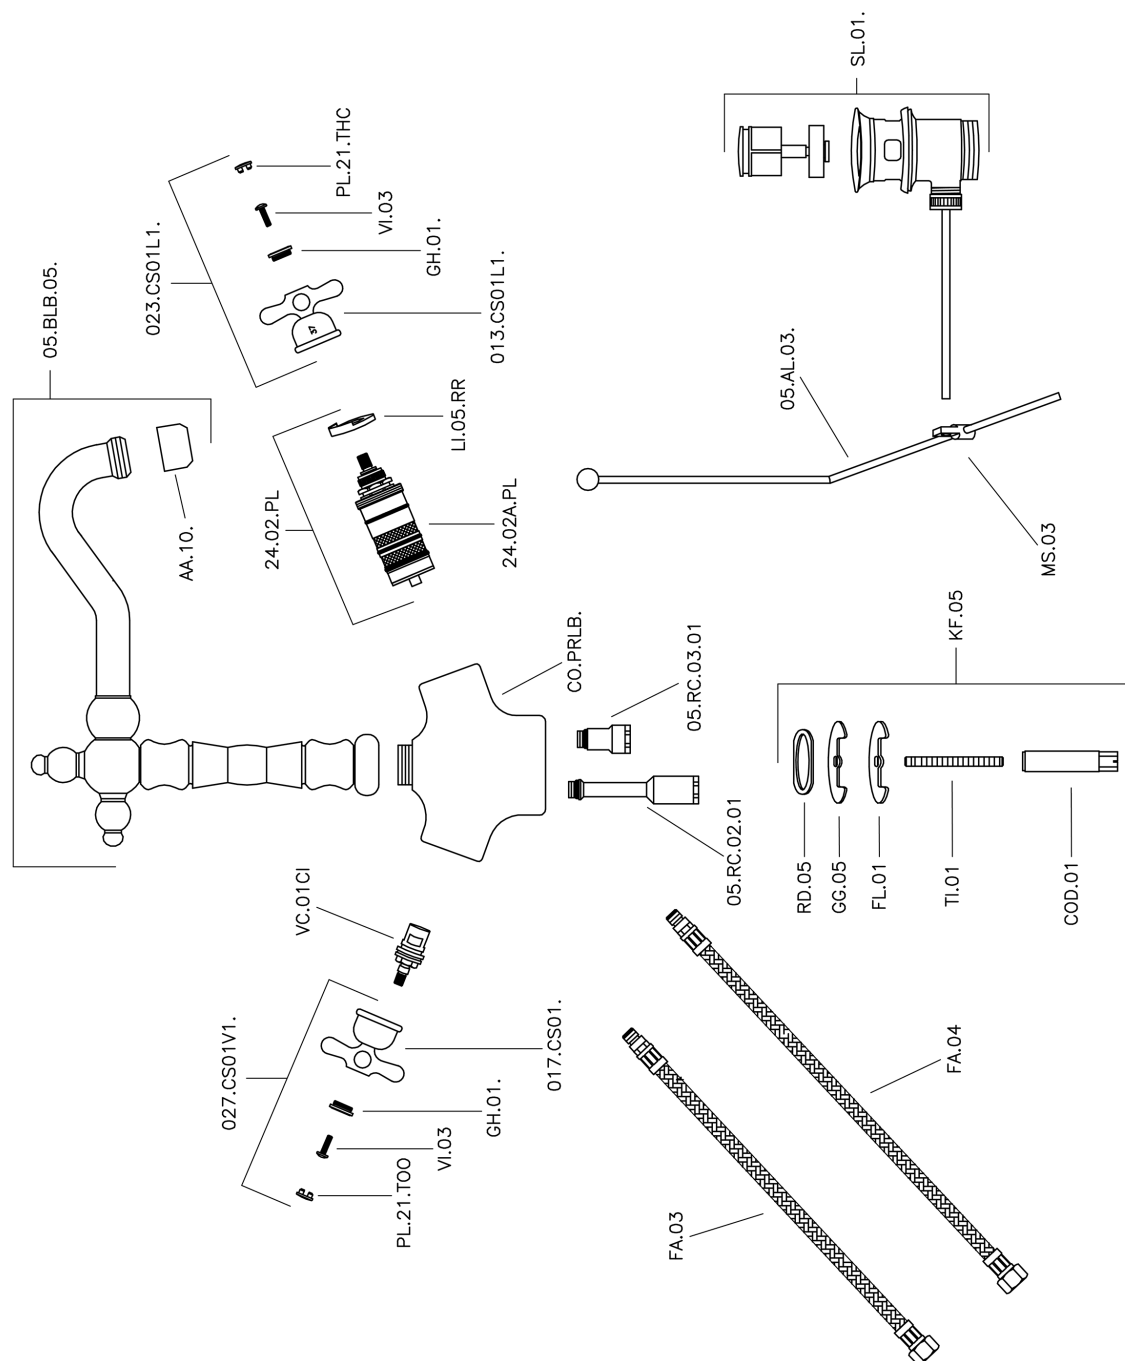

Lavabo termostático CROISSETTE_CST52010

CST52010

<https://es.huberitalia.com/lavabo-termostatico-croisette-cst52010>

2026-06-10