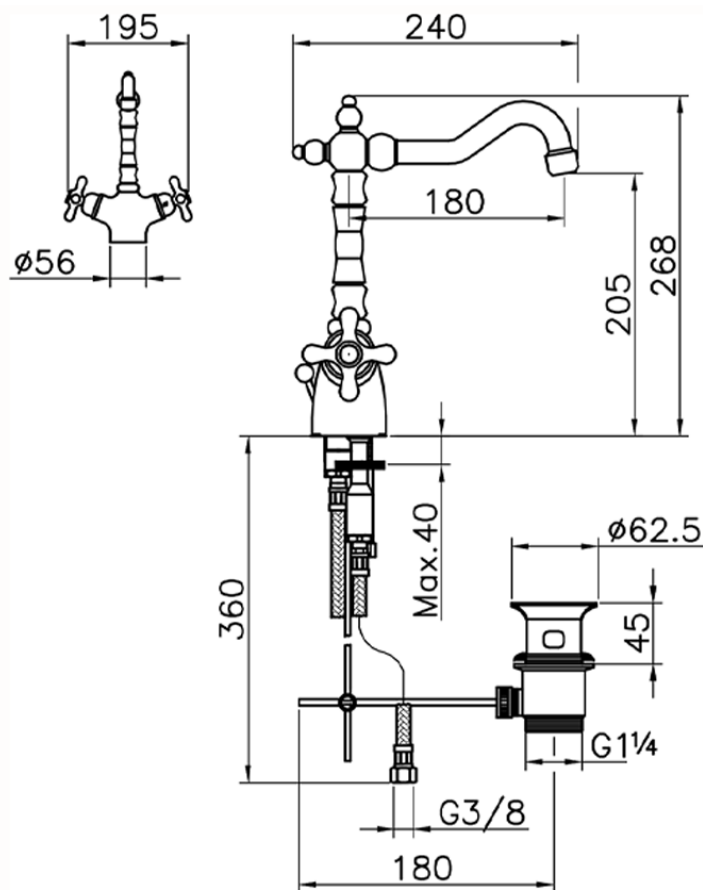

Lavabo termostático CROISSETTE_CST52010

CST52010

<https://es.huberitalia.com/lavabo-termostatico-croisette-cst52010>

2026-06-30