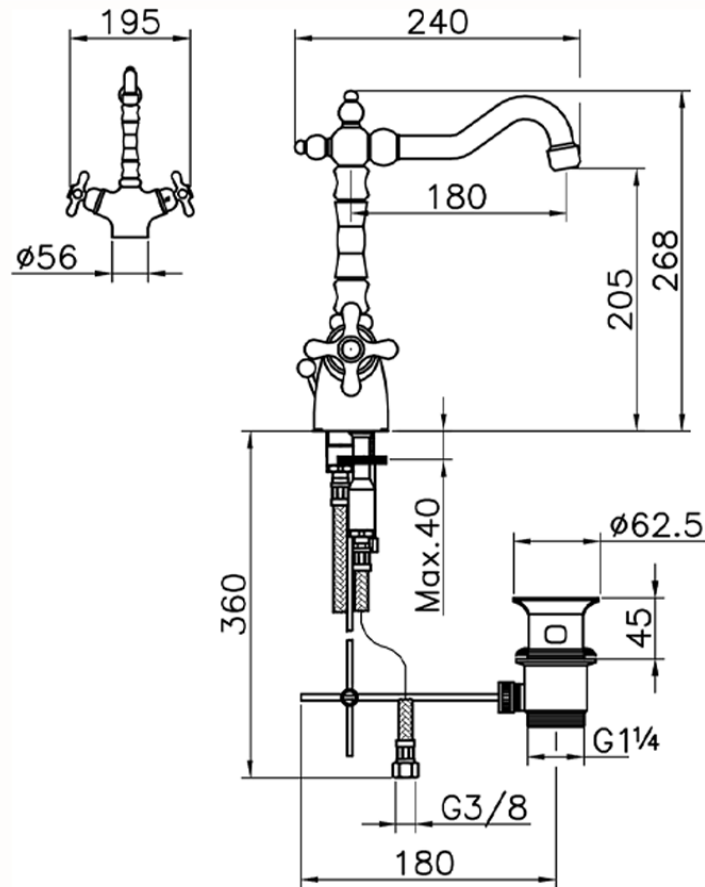

Lavabo termostático CROISSETTE_CST52010

CST52010

<https://es.huberitalia.com/lavabo-termostatico-croisette-cst52010>

2026-04-30