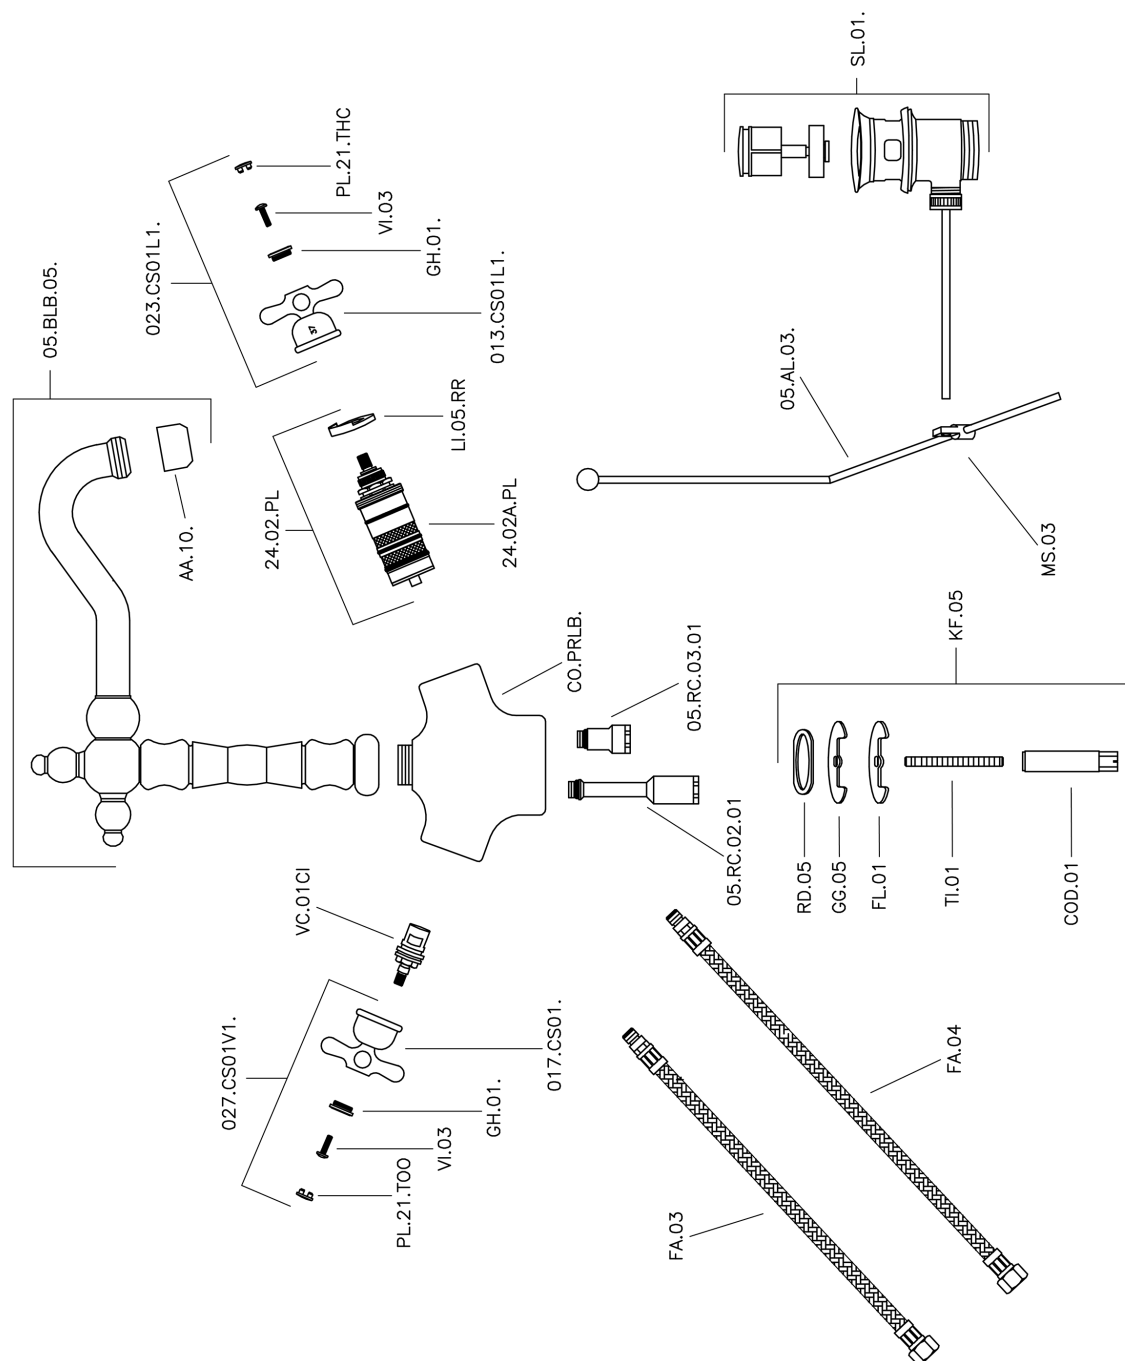

## Lavabo termostático CROISSETTE\_CST52010

CST52010

<https://es.huberitalia.com/lavabo-termostatico-croisette-cst52010>

2026-06-13