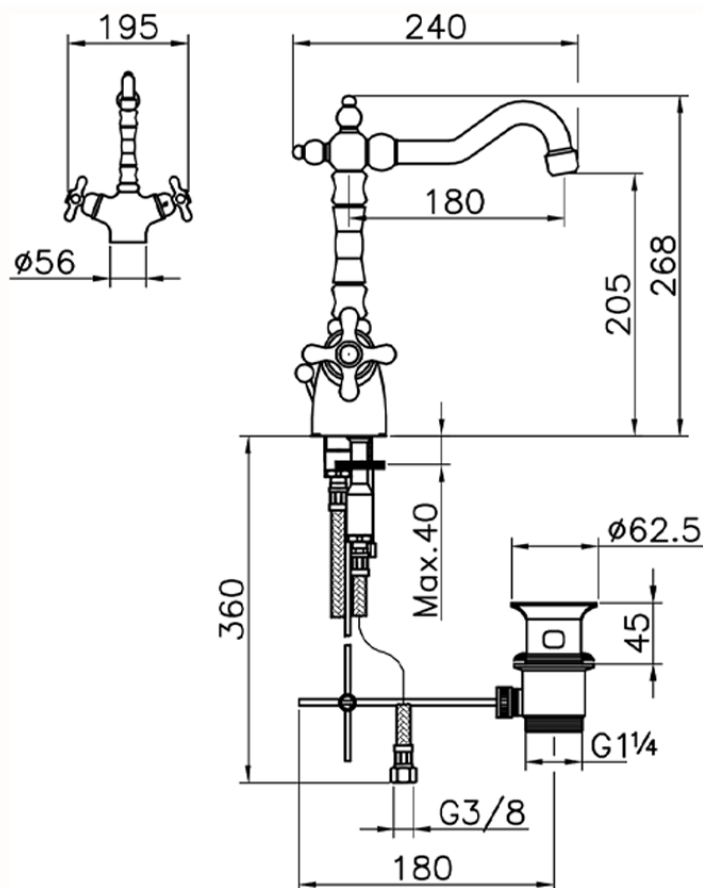

Lavabo termostático CROISSETTE_CST52010

CST52010

<https://es.huberitalia.com/lavabo-termostatico-croisette-cst52010>

2026-05-20