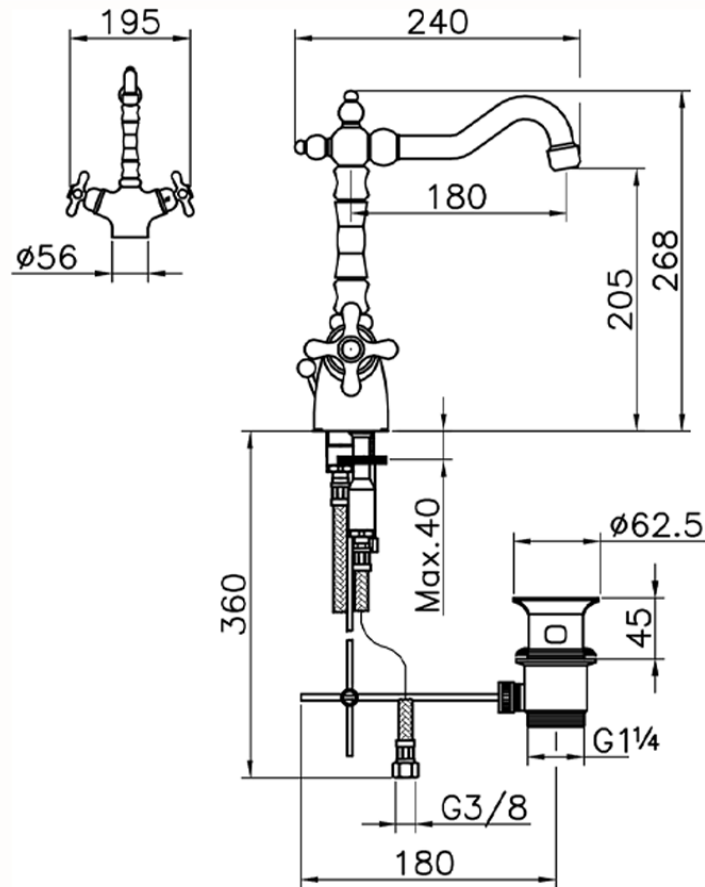

Lavabo termostático CROISSETTE_CST52010

CST52010

<https://es.huberitalia.com/lavabo-termostatico-croisette-cst52010>

2026-06-15