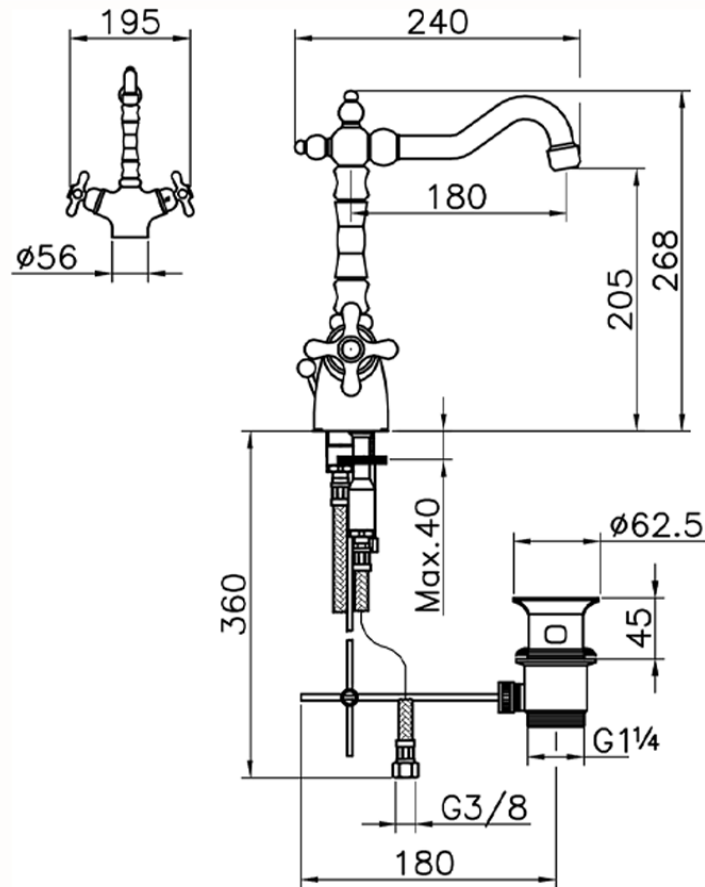

Lavabo termostático CROISSETTE_CST52010

CST52010

<https://es.huberitalia.com/lavabo-termostatico-croisette-cst52010>

2026-04-10