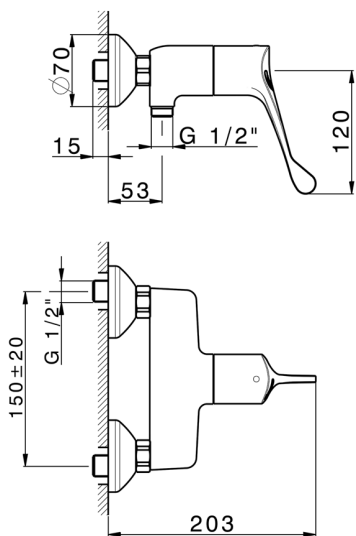

Termostático

El Termostático Huber es tu gestor personal del agua, ayudándote a manejar, controlar y ahorrar agua y energía.

2025-01-21