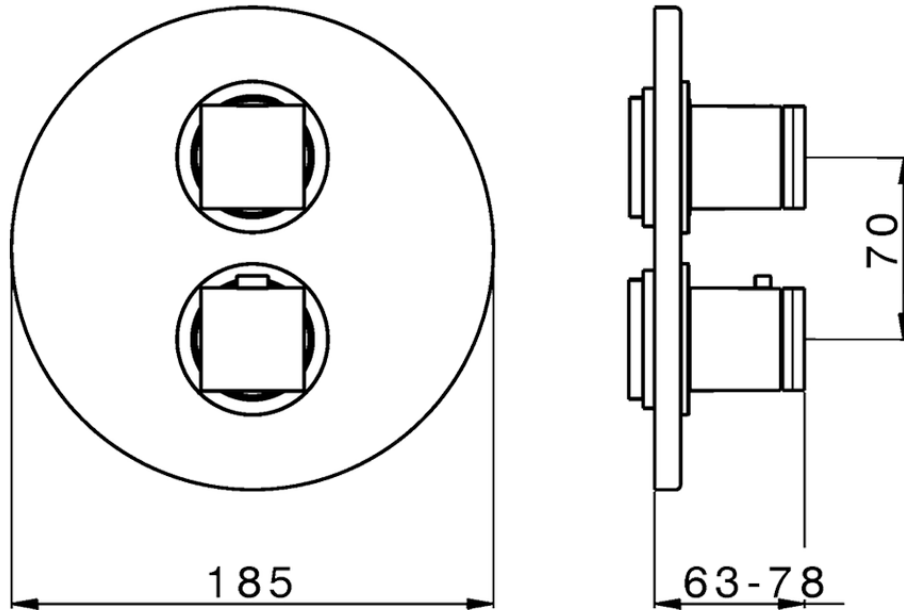

## Parte externa termostático ducha emp. 2 salidas DADO\_DD018100

DD018100

<https://es.huberitalia.com/parte-externa-termostatico-ducha-emp-2-salidas-dado-dd018100>

## Piastra/Plate/Plaque/Platte/Placa

2-3mm: XX 25-40 YY 76-91

10 mm: XX 16-31 YY 65-80

ZB018101

<https://es.huberitalia.com/parte-empotrada-termostatico-ducha-2-salidas-empotrado-zb018101>

2026-05-20