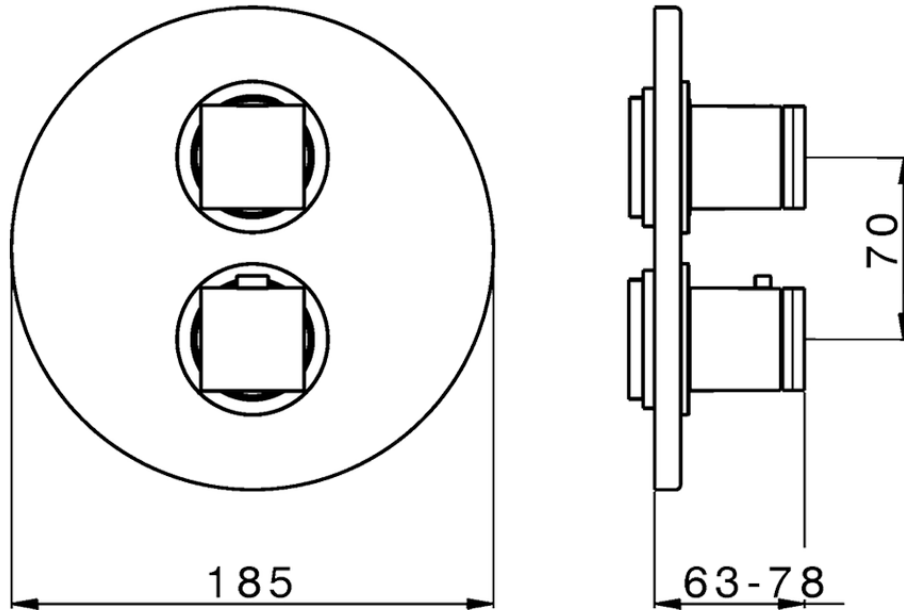

## Parte externa termostático ducha emp. 2 salidas DADO\_DD018100

DD018100

<https://es.huberitalia.com/parte-externa-termostatico-ducha-emp-2-salidas-dado-dd018100>

## Piastra/Plate/Plaque/Platte/Placa

2-3mm: XX 25-40 YY 76-91

10 mm: XX 16-31 YY 65-80

ZB018101

<https://es.huberitalia.com/parte-empotrada-termostatico-ducha-2-salidas-empotrado-zb018101>

2026-04-30