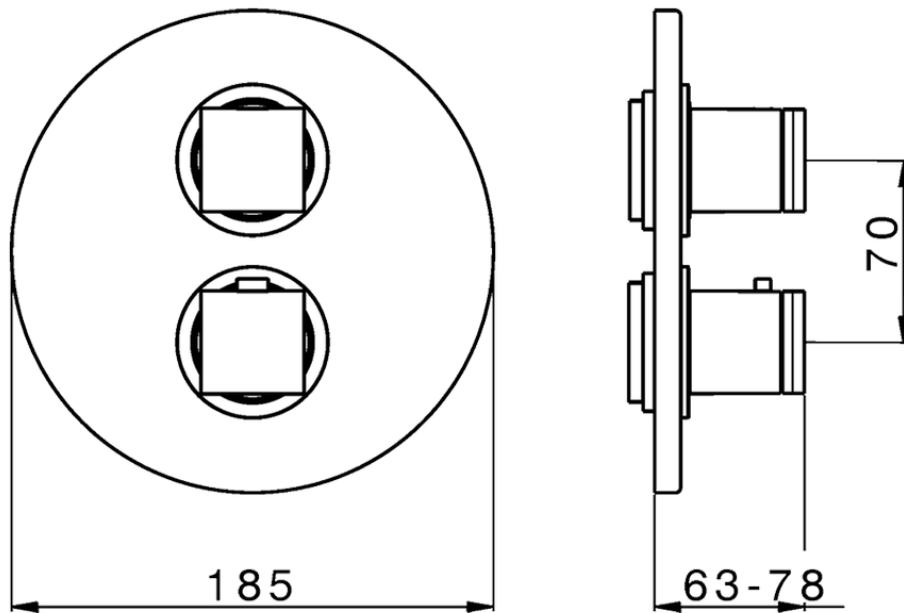

## Parte externa termostático ducha emp. 2 salidas DADO\_DD018100

DD018100

<https://es.huberitalia.com/parte-externa-termostatico-ducha-emp-2-salidas-dado-dd018100>

## Piastra/Plate/Plaque/Platte/Placa

2-3mm: XX 25-40 YY 76-91

10 mm: XX 16-31 YY 65-80

ZB018101

<https://es.huberitalia.com/parte-empotrada-termostatico-ducha-2-salidas-empotrado-zb018101>

2026-05-20