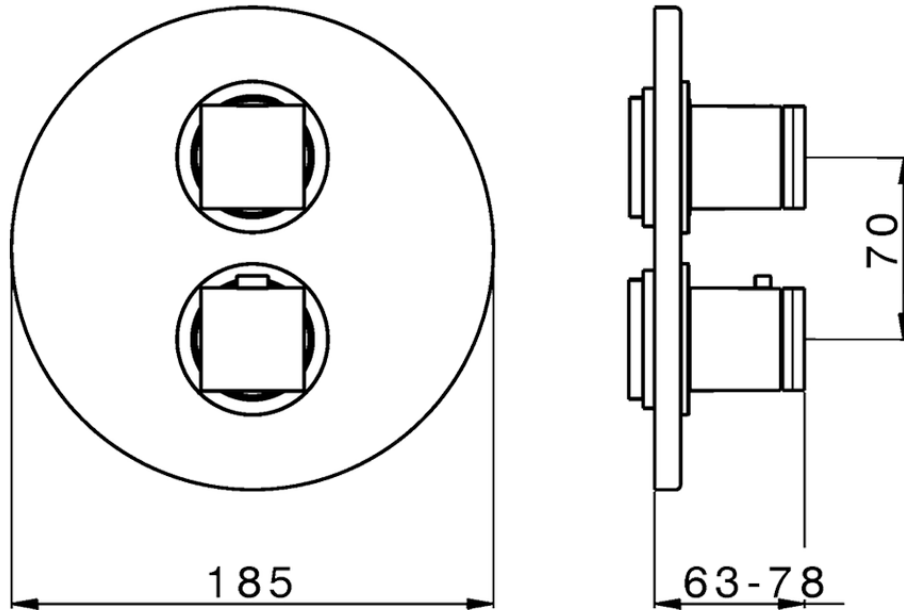

## Parte externa termostático ducha emp. 2 salidas DADO\_DD018100

DD018100

<https://es.huberitalia.com/parte-externa-termostatico-ducha-emp-2-salidas-dado-dd018100>

## Piastra/Plate/Plaque/Platte/Placa

2-3mm: XX 25-40 YY 76-91

10 mm: XX 16-31 YY 65-80

ZB018101

<https://es.huberitalia.com/parte-empotrada-termostatico-ducha-2-salidas-empotrado-zb018101>

2026-06-15