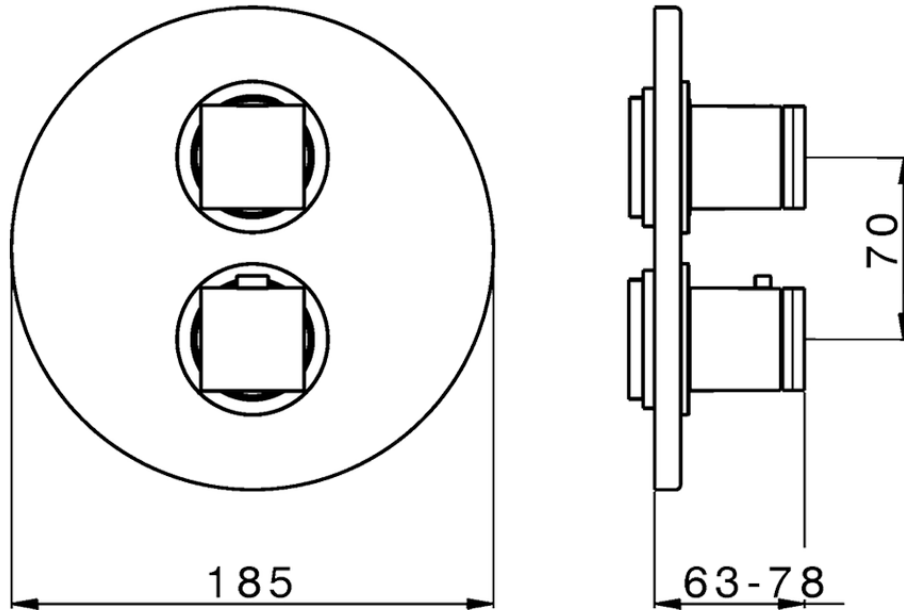

## Parte externa termostático ducha emp. 2 salidas DADO\_DD018100

DD018100

<https://es.huberitalia.com/parte-externa-termostatico-ducha-emp-2-salidas-dado-dd018100>

## Piastra/Plate/Plaque/Platte/Placa

2-3mm: XX 25-40 YY 76-91

10 mm: XX 16-31 YY 65-80

ZB018101

<https://es.huberitalia.com/parte-empotrada-termostatico-ducha-2-salidas-empotrado-zb018101>

2026-04-29