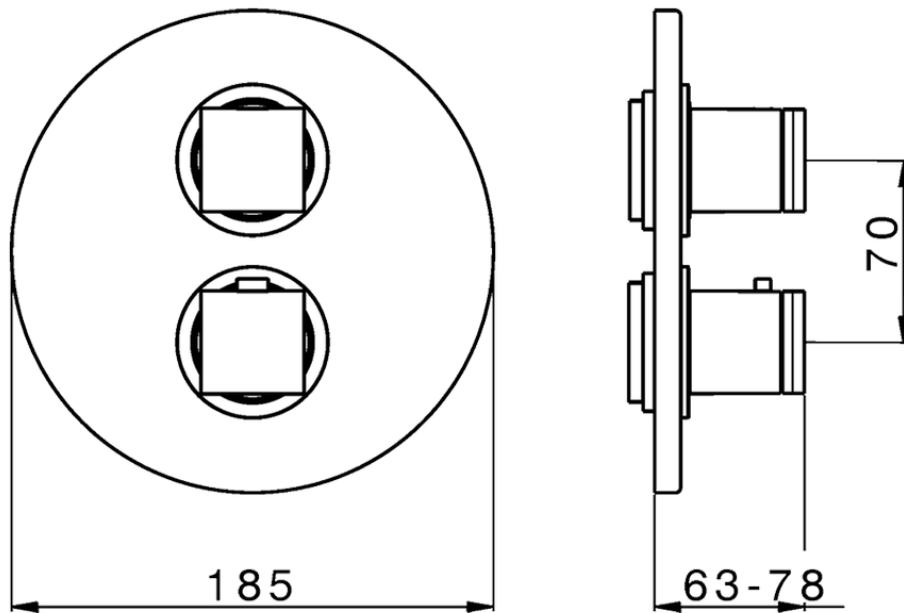

Parte externa termostático ducha emp. 2 salidas DADO_DD018100

DD018100

<https://es.huberitalia.com/parte-externa-termostatico-ducha-emp-2-salidas-dado-dd018100>

Piastra/Plate/Plaque/Platte/Placa

2-3mm: XX 25-40 YY 76-91

10 mm: XX 16-31 YY 65-80

ZB018101

<https://es.huberitalia.com/parte-empotrada-termostatico-ducha-2-salidas-empotrado-zb018101>

2026-06-15