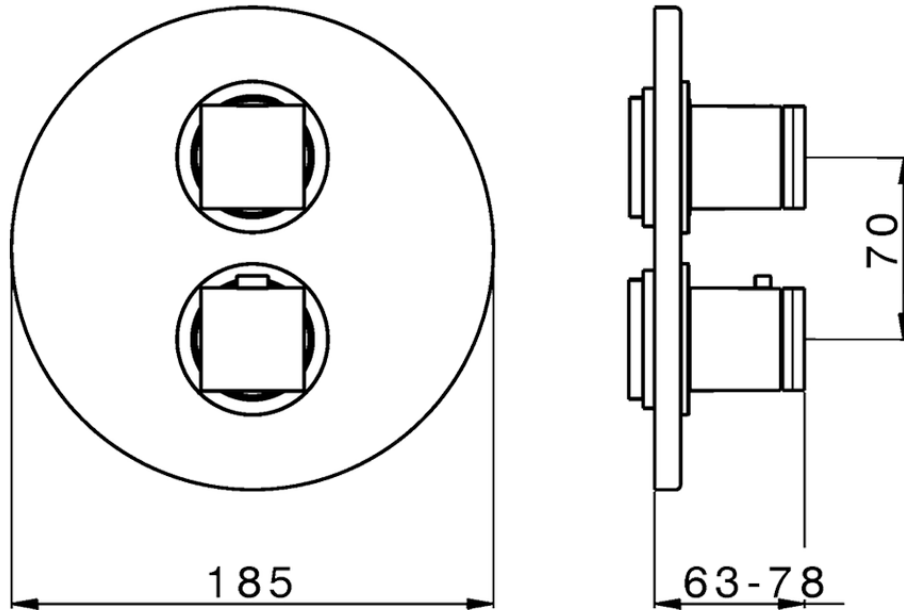

Parte externa termostático ducha emp. 2 salidas DADO_DD018100

DD018100

<https://es.huberitalia.com/parte-externa-termostatico-ducha-emp-2-salidas-dado-dd018100>

Piastra/Plate/Plaque/Platte/Placa

2-3mm: XX 25-40 YY 76-91

10 mm: XX 16-31 YY 65-80

ZB018101

<https://es.huberitalia.com/parte-empotrada-termostatico-ducha-2-salidas-empotrado-zb018101>

2026-04-30