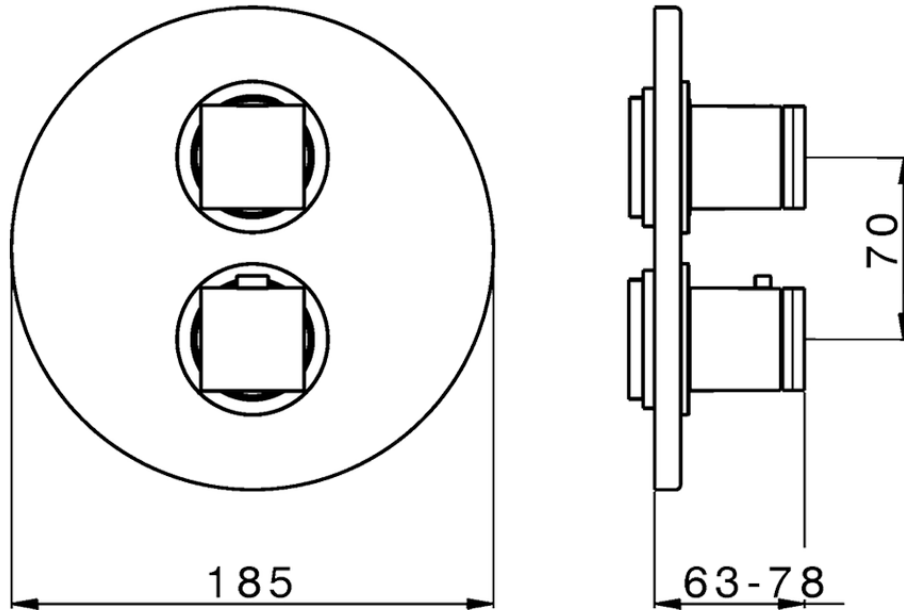

## Parte externa termostático ducha emp. 2 salidas DADO\_DD018100

DD018100

<https://es.huberitalia.com/parte-externa-termostatico-ducha-emp-2-salidas-dado-dd018100>

## Piastra/Plate/Plaque/Platte/Placa

2-3mm: XX 25-40 YY 76-91

10 mm: XX 16-31 YY 65-80

ZB018101

<https://es.huberitalia.com/parte-empotrada-termostatico-ducha-2-salidas-empotrado-zb018101>

2026-06-17