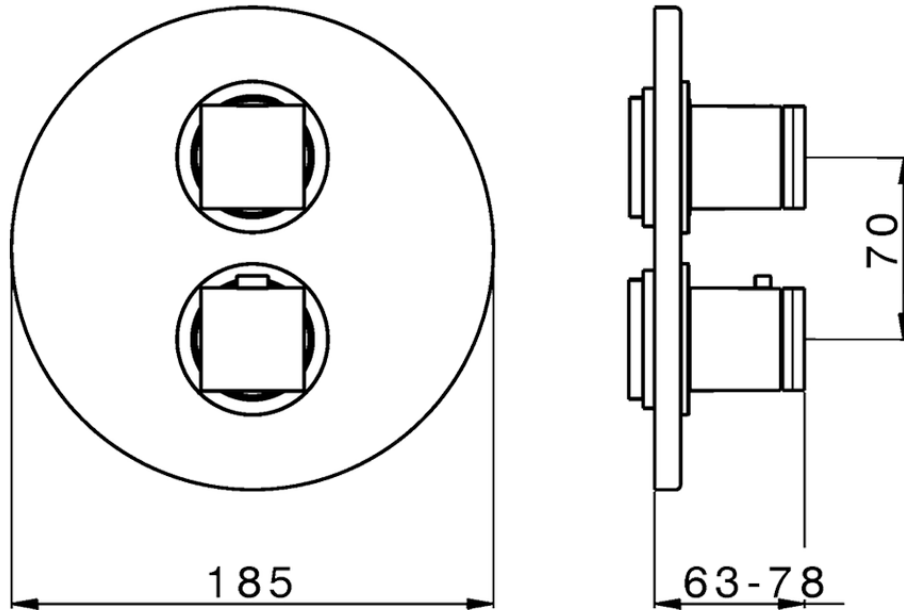

Parte externa termostático ducha emp. 2 salidas DADO_DD018100

DD018100

<https://es.huberitalia.com/parte-externa-termostatico-ducha-emp-2-salidas-dado-dd018100>

Piastra/Plate/Plaque/Platte/Placa

2-3mm: XX 25-40 YY 76-91

10 mm: XX 16-31 YY 65-80

ZB018101

<https://es.huberitalia.com/parte-empotrada-termostatico-ducha-2-salidas-empotrado-zb018101>

2026-04-10